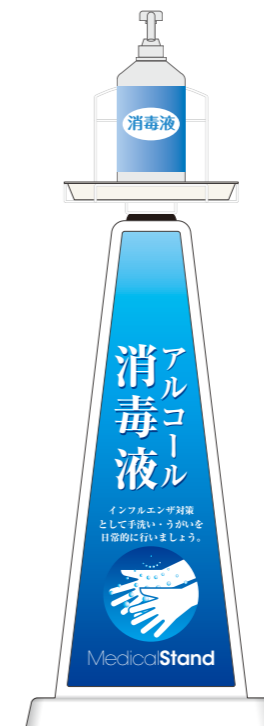

ミセルビッグパネル 1200

メッセージポール
パネル付 (大)

スモッキングポール (大)

ミセルフラパネル (大)

工場

ミセルフラパネル (ワイド)

ポールメッセS

ポールメッセW

メッセージポール (大)

ミセルパーテーション (大)

メッセージポールワイド

メッセージポール (小)

メディカルスタンド (小)

消火器かくれんぼ