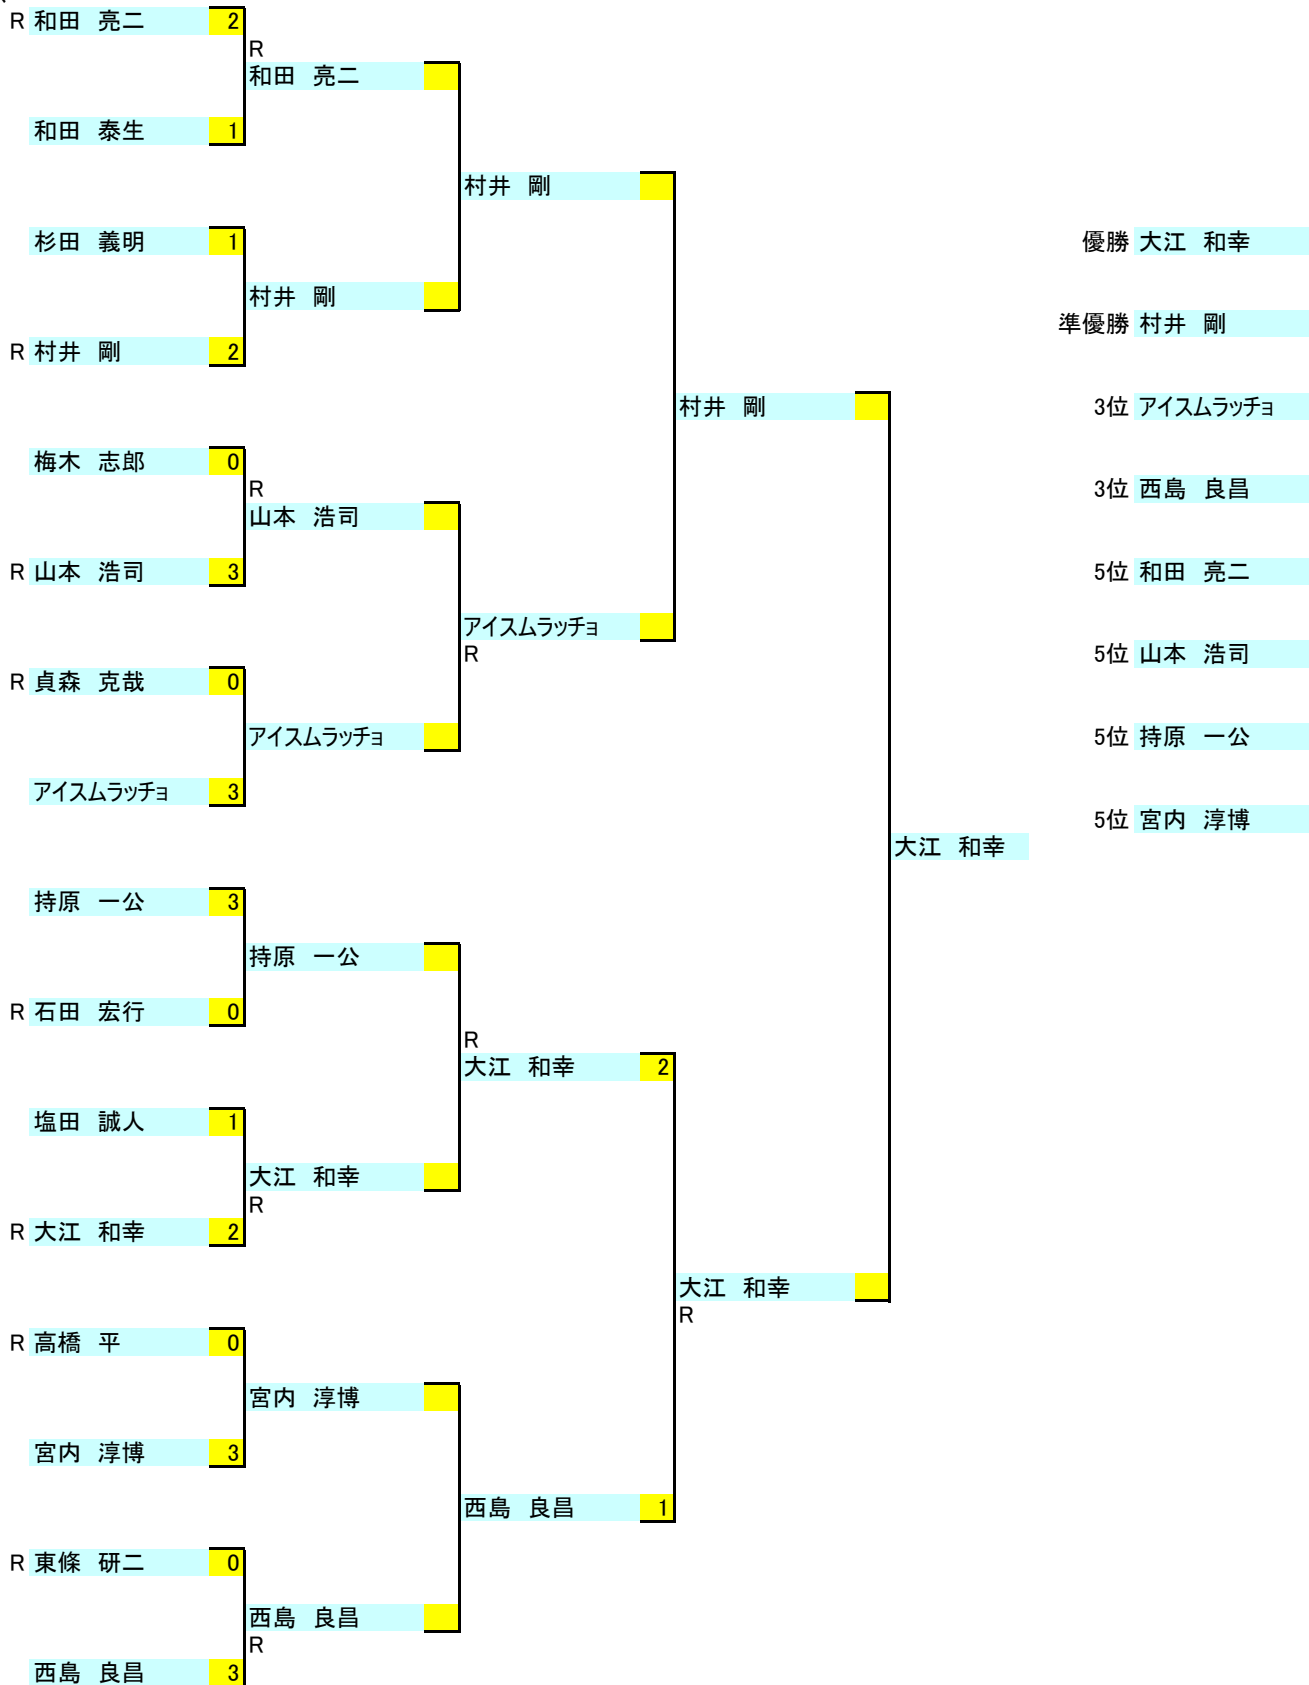

# 2008 CROSS STYLE CUP

2008 クロススタイルカップ 四国モーグル選手権 オダ大会 2008/2/17

クラス	男子一般決勝
コース	ソルファオダスキー場 アイデアルコース
全長[m]	170.0
全幅[m]	30.0
平均斜度[度]	18.0
ペースセットタイム[秒]	17.5

Rはレッドコース

# 2008 CROSS STYLE CUP

2008 クロススタイルカップ 四国モーグル選手権 オダ大会 2008/2/17

クラス	女子一般決勝
コース	ソルファオダスキー場 アイデアルコース
全長[m]	170.0
全幅[m]	30.0
平均斜度[度]	18.0
ペースセットタイム[秒]	17.5

Rはレッドコース