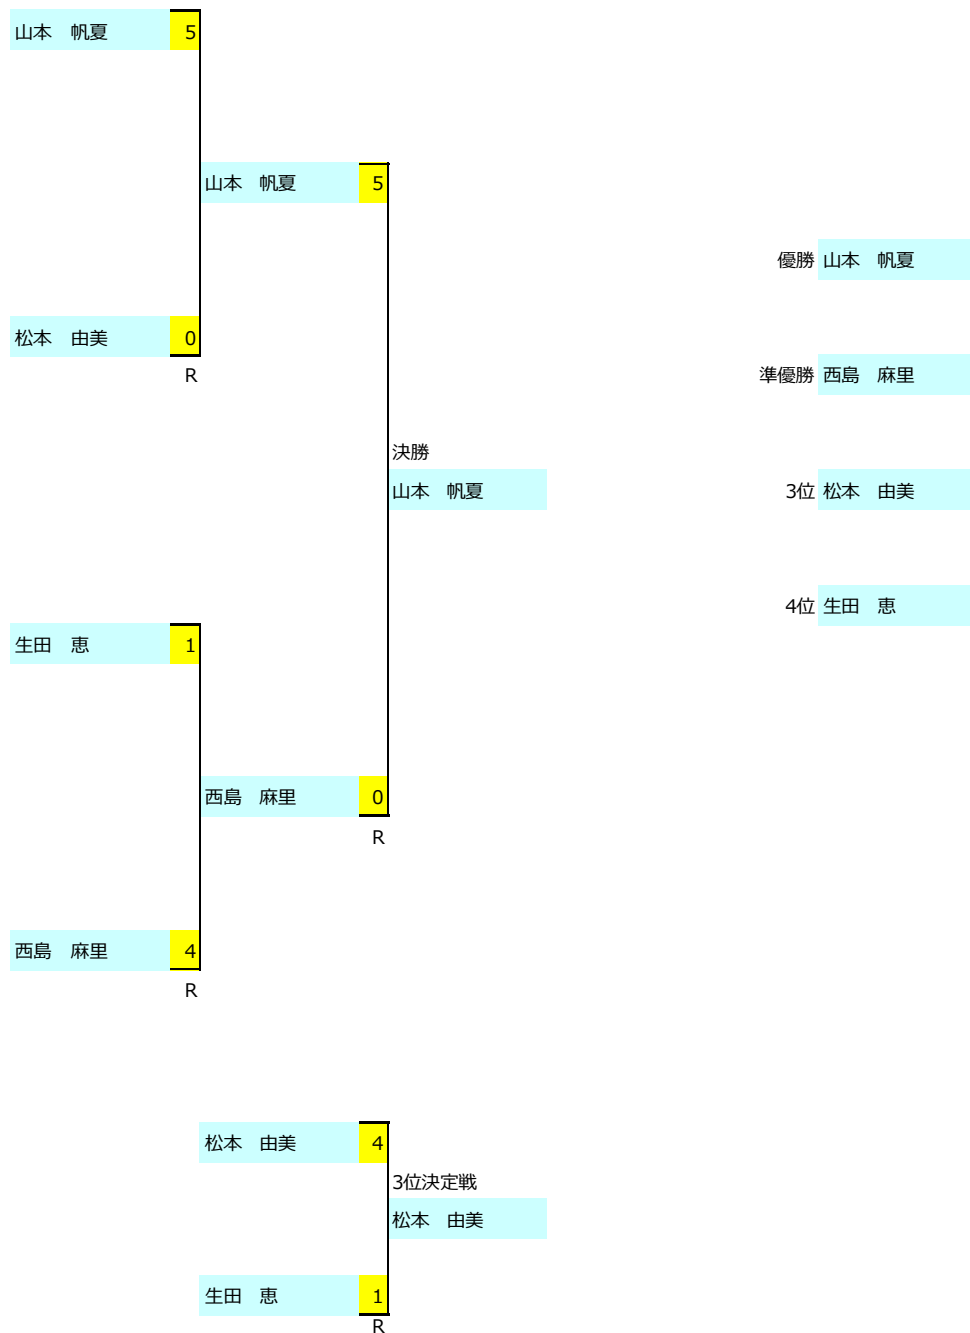

2014 CROSS STYLE CUP

四国モーグル選手権 オダ大会 2014/2/11

クラス	女子ビギナー決勝
コース	ソルファオダスキーゲレンデ アイデアルコース
全長[m]	170.0
全幅[m]	30.0
平均斜度[度]	18.0
ベースセット[秒]	17.5

順位	BIB	氏名	県	所属クラブ	ターン	エア				タイム	ジャッジ スコア	スピード ポイント	トータル スコア
					J1	J2		JCODE					
						1ST	2ND	1ST	2ND				
1	R08	畑田 森夢			3.43	1.06	1.60	S	TS	32.95	12.96	0.00	12.96
2	R02	中村 茂子	大阪		2.77	0.84	0.84	S	S	37.34	9.98	0.00	9.98
3	R07	山本 裕果	長野		0.80	0.94	1.06	TS	S	40.02	4.40	0.00	4.40

2014 CROSS STYLE CUP

四国モーグル選手権 オダ大会 2014/2/11

クラス	男子ビギナー決勝
コース	ソルファオダスキーゲレンデ アイデアルコース
全長[m]	170.0
全幅[m]	30.0
平均斜度[度]	18.0
ベースセット[秒]	17.5

順位	BIB	氏名	県	所属クラブ	ターン	エア				タイム	ジャッジ スコア	スピード ポイント	トータル スコア
					J1	J2		JCODE					
						1ST	2ND	1ST	2ND				
1	B33	藤田 彰	高知	フリーバンプSTEN	2.63	0.73	0.73	S	S	33.41	9.36	0.00	9.36
2	B27	土居 敦志			1.23	0.73	0.55	S	S	37.35	4.98	0.00	4.98
3	B22	高木 忠司	香川	フリーバンプSTEN	0.77	0.55	0.00	S	-	39.43	2.85	0.00	2.85

2014 CROSS STYLE CUP

四国モーグル選手権 オダ大会 2014/2/11

クラス	一般女子決勝
コース	ソルファオダスキーゲレンデ アイデアコース
全長[m]	170.0
全幅[m]	30.0
平均斜度[度]	18.0

Rはレッドコース

2014 CROSS STYLE CUP

四国モーグル選手権 オダ大会 2014/2/11

クラス	一般男子決勝
コース	ソルファオダスキーゲレンデ アイデアルコース
全長[m]	170.0
全幅[m]	30.0
平均斜度[度]	18.0