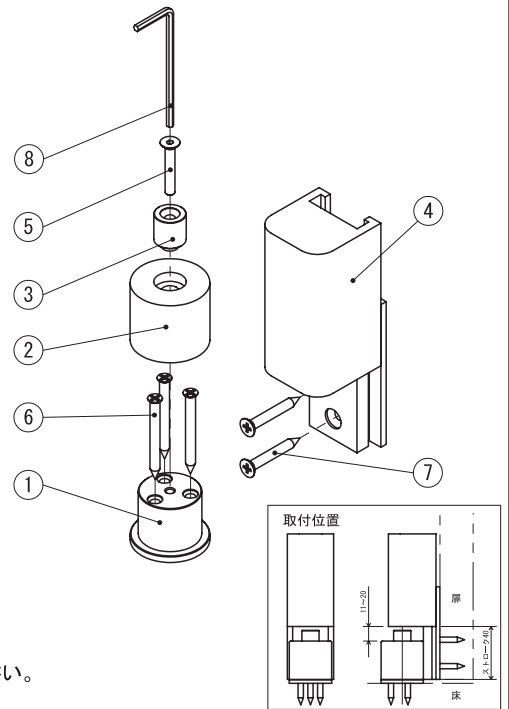

施工者様へ

取付け前に、必ず本書をお読みください。

取付説明書

取付上の注意事項

- 開梱後、必ず梱包内容をご確認ください。
- 本製品が取付け可能であるかお確かめください。
- 取付の手順を守り、取付保守を行ってください。
- 本製品は、室内専用です。屋外および浴室内部などの水のかかる場所へは取付けしないでください。

警告

- このドアストッパーは3点(ストッパーは2点)止めです。必ず3点(または2点)ともネジのきく、下地のある場所を選んでしっかり取付けてください。取付に不備があると事故の原因になります。
- 取付ネジは付属のネジをご使用ください。付属のネジ以外を使用する場合は、製品の形状、使用状況や環境を充分考慮の上、製品の故障やケガの原因にならないよう行ってください。
- 取付床により付属のネジにて対応できない場合、アンカー等、施工者様にてご用意ください。
- インパクトドライバー等は使用しないでください。取り外しができなくなる恐れがあります。
- 製品の本体に使用しているネジは鋭利です。幼児の手の届かない所へ保管してください。放置しているとケガをする恐れがあります。
- 製品ごとに寸法のバラツキがありますので精度の高い寸法を要求される場合は弊社までお問い合わせください。
- 取付後は、必ず各パーツのガタツキや勘合状態の確認をして調整を行ってください。
- 製品の改造及び部品の追加や部品を変更して使用しないでください。故障や破損またはケガの原因となる恐れがあります。

注意

梱包内容・各部名称

①座	× 1個	⑤戸当たりゴム固定ネジ(M4×25 六角穴付皿キャップ)	× 1本
②戸当たりゴム	× 1個	⑥座取付ネジ(4×40皿 D=6 タッピン1種)	× 3本
③スペーサー	× 1個	⑦ストッパー取付ネジ(4×30皿 タッピン1種)	× 2本
④ストッパー	× 1個	⑧六角レンチ(呼び2.5)	× 1本

取付方法

- 1 ④ストッパーを扉面にあて、右図「取付位置」を参考に上下位置を決めてください。
左・右・水平位置を確認し取付位置を決めてください。
- 2 ②戸当たりゴムを①座に取付けておき、開いた扉との位置確認をし取付位置をきめてください。
- 3 ⑥座取付ネジ、⑦ストッパー取付ネジの差込位置はあらかじめ印をつけ、下記の推奨寸法で下穴をあけてください。
推奨下穴寸法 Φ2~2.5(mm)
- 4 ④ストッパーを⑦ストッパー取付ネジで扉に取付けてください。
- 5 ①座を⑥座固定ネジで床に取付けてください。
- 6 ②戸当たりゴムを①座に取付けてください。
- 7 ③スペーサーを②戸当たりゴムに取付けてください。
- 8 ⑧六角レンチを使用し⑤戸当たりゴム固定ネジで②戸当たりゴムを固定してください。