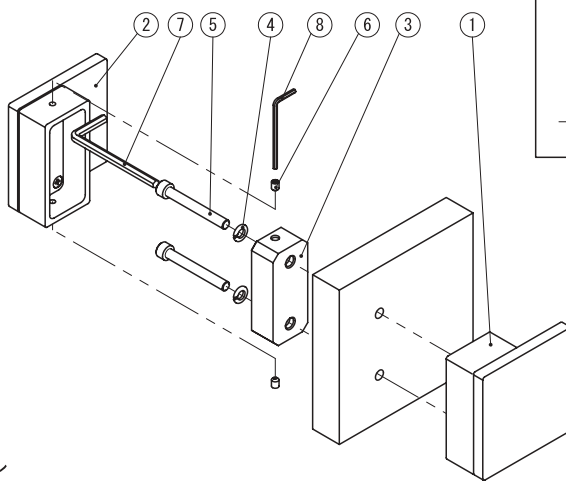

施工業者様へ

取付け前に、必ず本書をお読みください。

取付説明書

取付上の注意事項

- 開梱後、必ず梱包内容をご確認ください。
- 本製品が取付け可能であるかお確かめください。
- 本製品は扉専用です。
- 取付の手順を守り、取付保守を行ってください。
- 本製品は、浴室内部などの水のかかる場所へは取付けしないでください。

警告

注意

- 取付ネジは付属のネジをご使用ください。付属のネジ以外を使用する場合は、製品の形状、使用状況や環境を充分考慮の上、製品の故障やケガの原因にならないよう行ってください。
- インパクトドライバー等は使用しないでください。取り外しができなくなる恐れがあります。
- 製品の本体に使用しているネジは鋭利です。幼児の手の届かない所へ保管してください。放置しているとケガをする恐れがあります。
- 製品ごとに寸法のバリエーションがありますので精度の高い寸法を要求される場合は弊社までお問い合わせください。
- 取付後は、必ず各パーツのガタツキや勘合状態の確認をして調整を行ってください。
- 製品の改造及び部品の追加や部品を変更して使用しないでください。故障や破損またはケガの原因となる恐れがあります。

梱包内容・各部名称

- | | |
|-------------------------------------|------|
| ①外部ハンドル | × 1個 |
| ②内部ハンドル | × 1個 |
| ③取付台座 | × 1個 |
| ④ワッシャ | × 2個 |
| ⑤取付ネジ (M8×65六角穴付ボルト) (対応扉厚 30~40mm) | × 2本 |
| ⑥ハンドル固定ネジ (M6×8六角穴付止ネジ(クボミ先)) | × 2本 |
| ⑦六角レンチ (呼び6) | × 1本 |
| ⑧六角レンチ (呼び3) | × 1本 |

取付方法

- 1 取付位置を決め、Φ9mmの貫通穴を2箇所あけてください。
- 2 外側の扉面に①外部ハンドルをあて、内側から⑦六角レンチを使用し⑤取付ネジで④ワッシャ、③取付台座とともに①外部ハンドルを固定してください。
- 3 ③取付台座に②内部ハンドルを取付けてください。
- 4 ⑧六角レンチを使用し⑥ハンドル固定ネジで②内部ハンドルを固定してください。

お施主様へ

ご使用前に、必ず本書をお読みください。