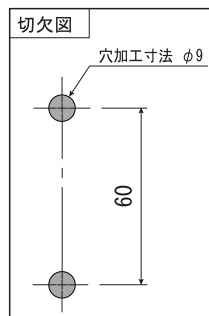

施工業者様へ

取付け前に、必ず本書をお読みください。

取付説明書

取付上の注意事項

- 開梱後、必ず梱包内容をご確認ください。
- 本製品が取付け可能であるかお確かめください。
- 本製品は扉専用です。
- 取付の手順を守り、取付保守を行ってください。
- 本製品は、浴室内部などの水のかかる場所へは取付けしないでください。

警告

注意

- 取付ネジは付属のネジをご使用ください。付属のネジ以外を使用する場合は、製品の形状、使用状況や環境を充分考慮の上、製品の故障やケガの原因にならないよう行ってください。
- インパクトドライバー等は使用しないでください。取り外しができなくなる恐れがあります。
- 製品の本体に使用しているネジは鋭利です。幼児の手の届かない所へ保管してください。放置しているとケガをする恐れがあります。
- 製品ごとに寸法のバリエーションがありますので精度の高い寸法を要求される場合は弊社までお問い合わせください。
- 取付後は、必ず各パーツのガタツキや勘合状態の確認をして調整を行ってください。
- 製品の改造及び部品の追加や部品を変更して使用しないでください。故障や破損またはケガの原因となる恐れがあります。

梱包内容・各部名称

- | | |
|-------------------------------------|------|
| ①外部ハンドル | × 1個 |
| ②内部ハンドル | × 1個 |
| ③取付台座 | × 1個 |
| ④ワッシャ | × 2個 |
| ⑤取付ネジ (M8×65六角穴付ボルト) (対応扉厚 30~40mm) | × 2本 |
| ⑥ハンドル固定ネジ (M6×8六角穴付止ネジ(クボミ先)) | × 2本 |
| ⑦六角レンチ (呼び6) | × 1本 |
| ⑧六角レンチ (呼び3) | × 1本 |

取付方法

- 1 取付位置を決め、Φ9mmの貫通穴を2箇所あけてください。
- 2 外側の扉面に①外部ハンドルをあて、内側から⑦六角レンチを使用し⑤取付ネジで④ワッシャ、③取付台座とともに①外部ハンドルを固定してください。
- 3 ③取付台座に②内部ハンドルを取付けてください。
- 4 ⑧六角レンチを使用し⑥ハンドル固定ネジで②内部ハンドルを固定してください。

お施主様へ

ご使用前に、必ず本書をお読みください。