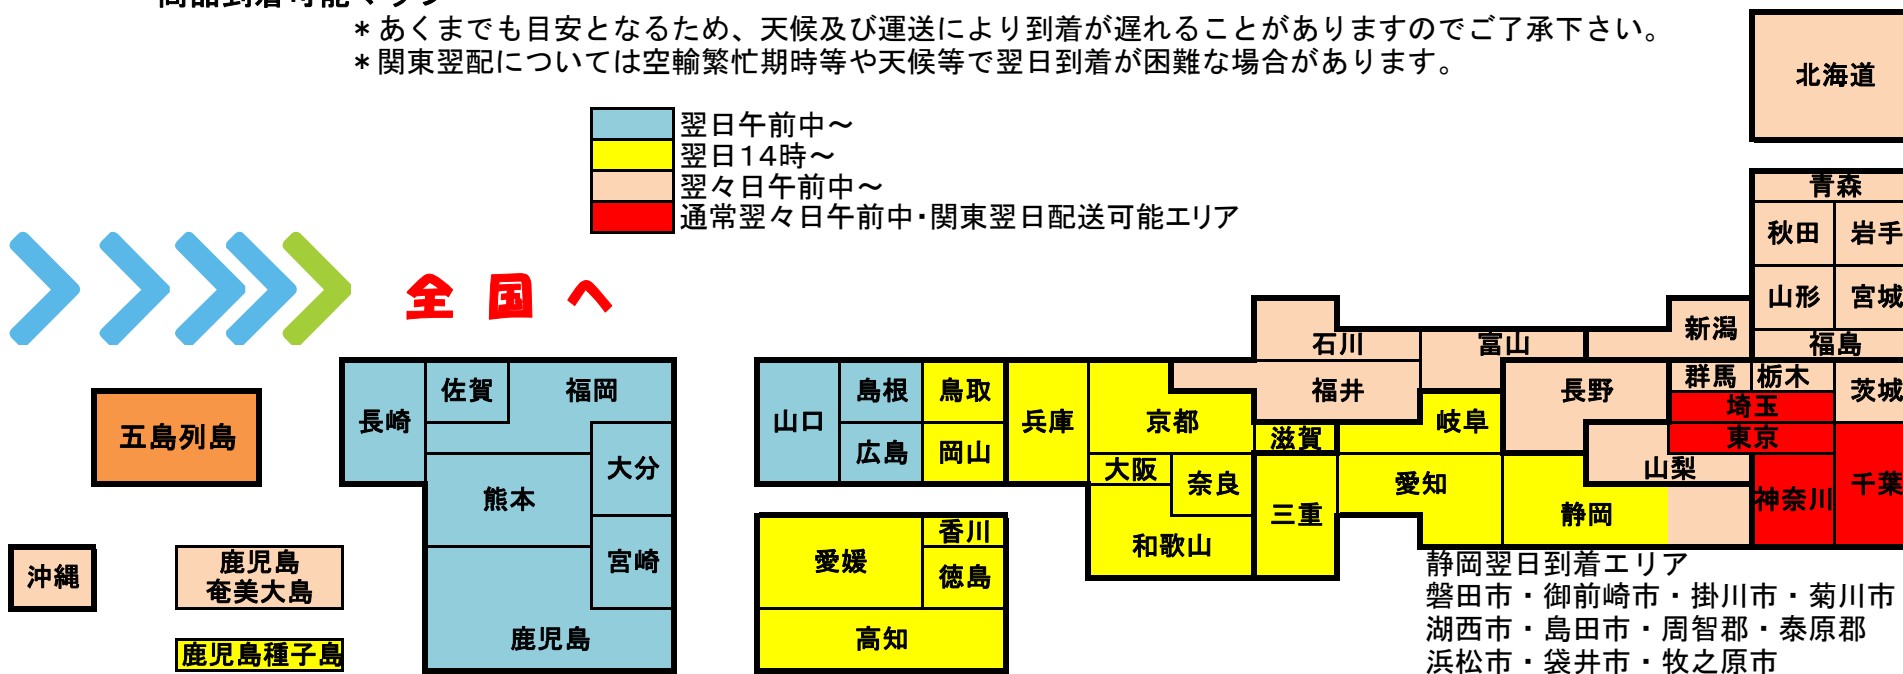

商品到着可能マップ

- *あくまでも目安となるため、天候及び運送により到着が遅れることがありますのでご了承下さい。
- *関東翌配については空輸繁忙期時等や天候等で翌日到着が困難な場合があります。

	翌日午前中～
	翌日14時～
	翌々日午前中～
	通常翌々日午前中・関東翌日配送可能エリア

全 国 へ

静岡翌日到着エリア
 磐田市・御前崎市・掛川市・菊川市
 湖西市・島田市・周智郡・泰原郡
 浜松市・袋井市・牧之原市