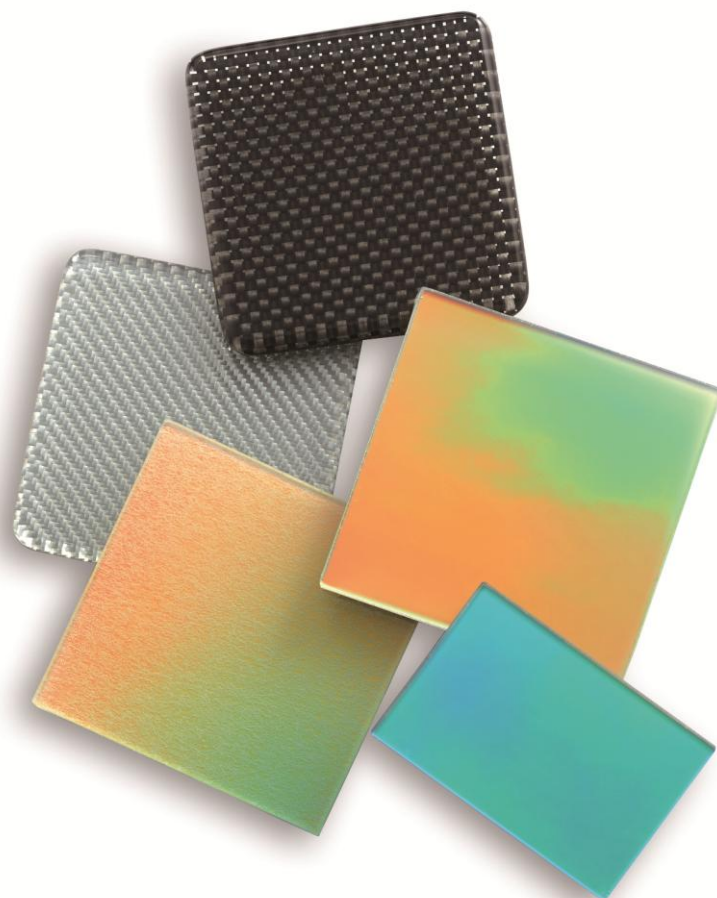

Order Made

お客様のご要望に合わせて、お好きなデザイン、形状、カラーなどをオーダーメイド出来ます。お客様だけのリビング空間、オフィス空間や、商業施設などクリエイティブに創り出します。