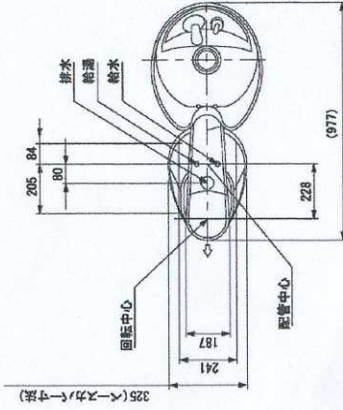

RSS (リアシャンプースイング)

●品番：EK-RS2N ●重量：55kg

■ 寸法図

1200ピッチ

■ 寸法図

1300ピッチ/1800ピッチ

■ 配管図

■ 配管図