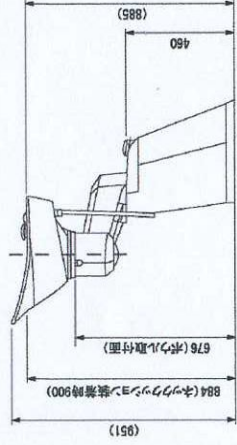

RSS (リアシャンプースイング)

●品番：EK-RS2N ●重量：55kg

■ 寸法図

1200ピッチ

■ 寸法図

1300ピッチ/1800ピッチ

■ 配管図

■ 配管図