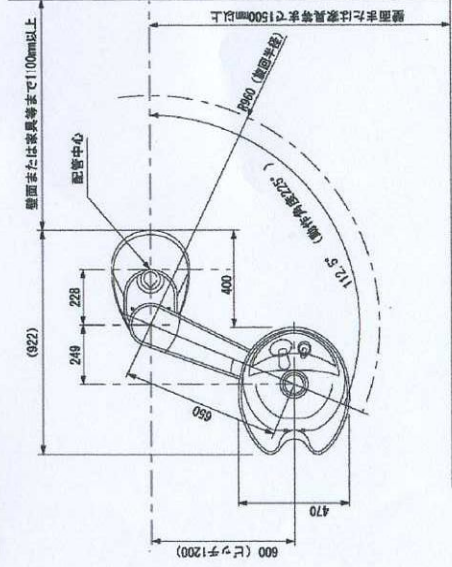

RSS (リアシャンプースイング)

●品番：EK-RS2N ●重量：55kg

■ 寸法図

1200ピッチ

■ 寸法図

1300ピッチ/1800ピッチ

■ 配管図

■ 配管図