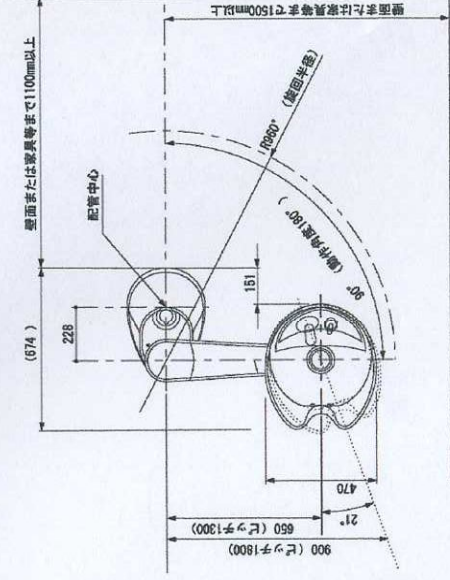

RSS (リアシャンプースイング)

●品番：EK-RS2N ●重量：55kg

■ 寸法図

1200ピッチ

■ 寸法図

1300ピッチ/1800ピッチ

■ 配管図

■ 配管図