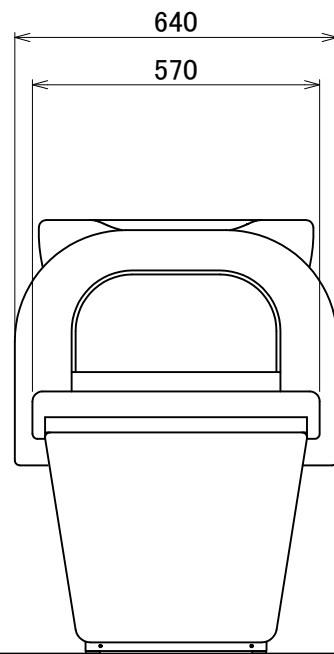

No.	Part Name	Q'ty	Material	Processing・Finish	Remarks
-----	-----------	------	----------	-------------------	---------

注記  
1. 付属固定ボルト: M8コーチボルト 6本

※本図面寸法は、製品により多少の誤差があります。  
設置前に実際に使用する位置をご確認ください。

3rd angle projection method		<b>BEAUTY GARAGE</b>			Product name リラクゼーションシャンプーユニット RUBINO【BASIC-R】	
Approved	Checked	Drawn	Date	Category シャンプーユニット		
		marukusu	2019/12/24	BG Model No. 10000001		
measurement unit: mm			Scale Scale= 1:15(A3)	Title 仕様図(設置用)	Version 01	
				Sheet No. 1/1		