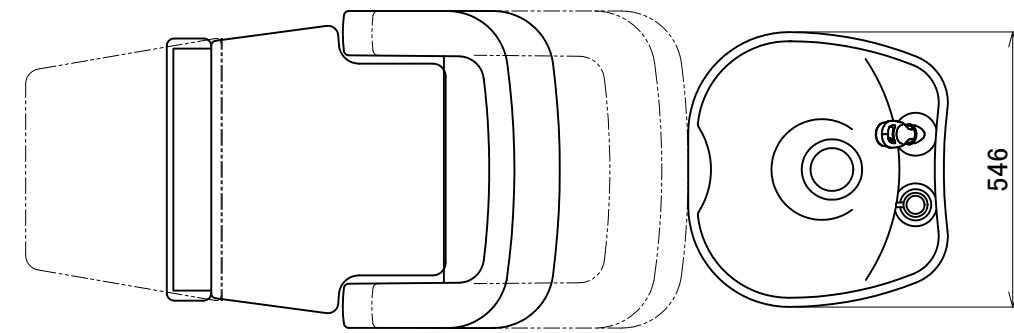

No.	Part Name	Q'ty	Material	Processing・Finish	Remarks
-----	-----------	------	----------	-------------------	---------

注記  
1. 付属固定ボルト: M8コーチボルト 6本

※本図面寸法は、製品により多少の誤差があります。  
設置前に実際に使用する位置をご確認ください。

3rd angle projection method		<b>BEAUTY GARAGE</b>			Product name リラクゼーションシャンプーユニット RUBINO【BASIC-R】	
Approved	Checked	Drawn	Date	Category シャンプーユニット		
		marukusu	2019/12/24	BG Model No. 10000001		
measurement unit: mm			Scale Scale= 1:15(A3)	Title 仕様図(設置用)	Version 01	
				Sheet No. 1/1		