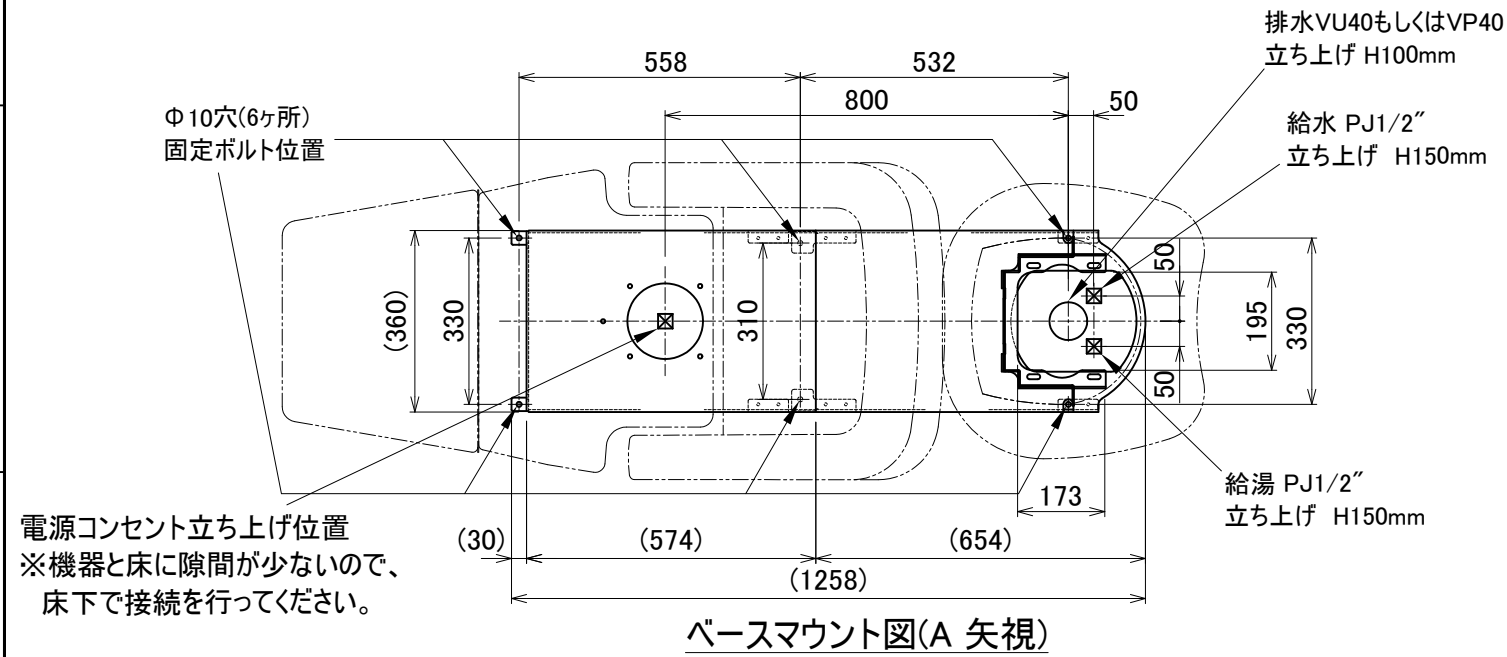

No.	Part Name	Q'ty	Material	Processing・Finish	Remarks
-----	-----------	------	----------	-------------------	---------

注記  
1. 付属固定ボルト: M8コーチボルト 6本

※本図面寸法は、製品により多少の誤差があります。  
設置前に実際に使用する位置をご確認ください。

3rd angle projection method		<b>BEAUTY GARAGE</b>			Product name リラクゼーションシャンプーユニット RUBINO【BASIC-R】	
Approved	Checked	Drawn	Date	Category シャンプーユニット		
		marukusu	2019/12/24	BG Model No. 10000001		
measurement unit: mm			Scale Scale= 1:15(A3)	Title 仕様図(設置用)	Version 01	
				Sheet No. 1/1		