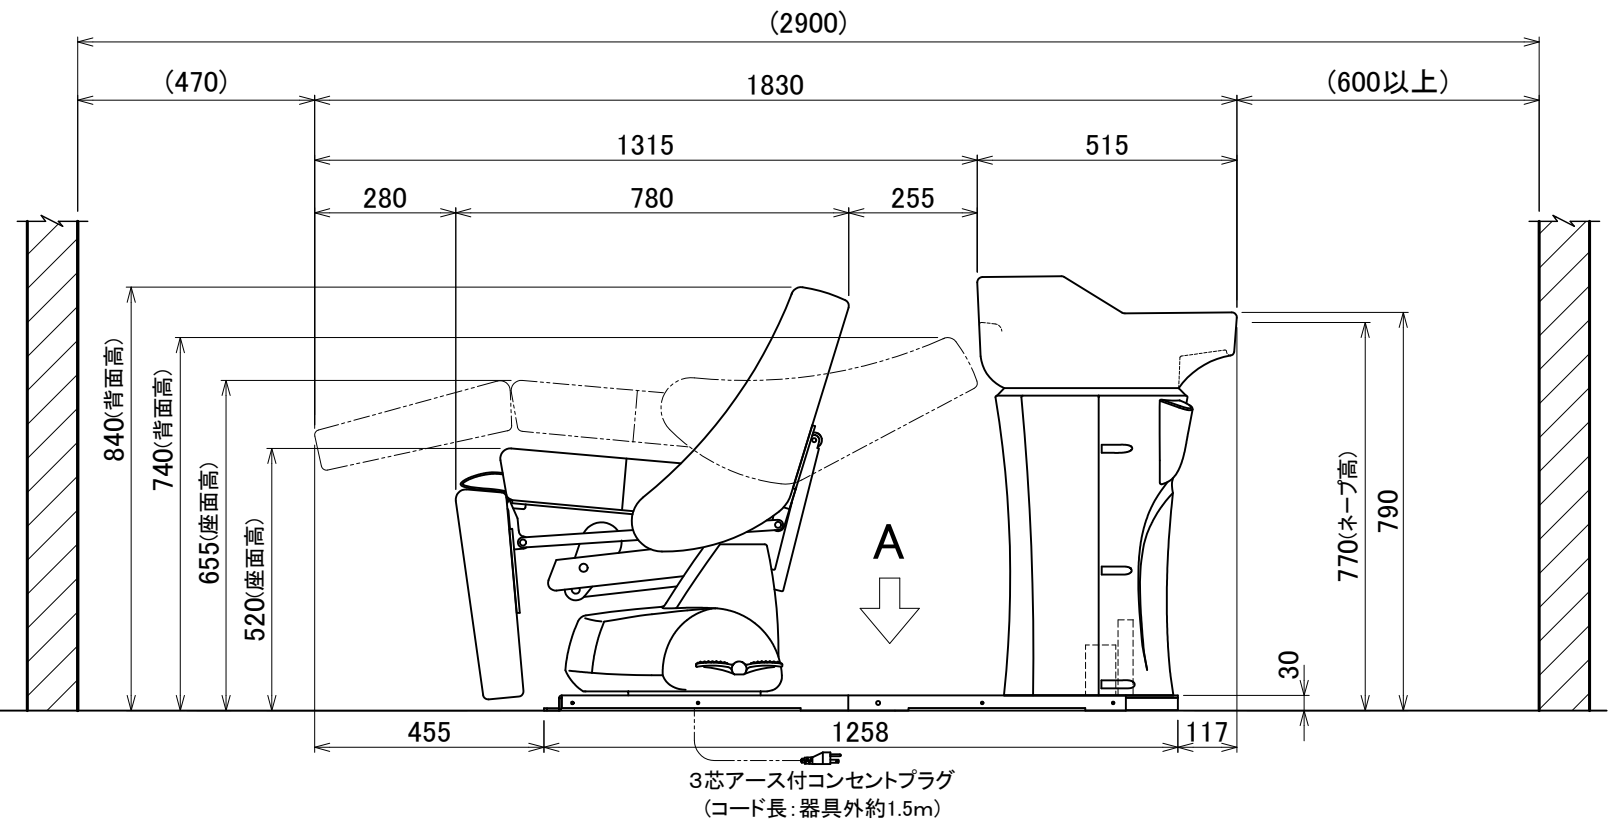

No.	Part Name	Q'ty	Material	Processing・Finish	Remarks
-----	-----------	------	----------	-------------------	---------

注記  
1. 付属固定ボルト: M8コーチボルト 6本

※本図面寸法は、製品により多少の誤差があります。  
設置前に実際に使用する位置をご確認ください。

3rd angle projection method		<b>BEAUTY GARAGE</b>			Product name リラクゼーションシャンプーユニット RUBINO【BASIC-R】	
Approved	Checked	Drawn	Date	Category シャンプーユニット		
		marukusu	2019/12/24	BG Model No. 10000001		
measurement unit: mm			Scale Scale= 1:15(A3)	Title 仕様図(設置用)	Version 01	
				Sheet No. 1/1		