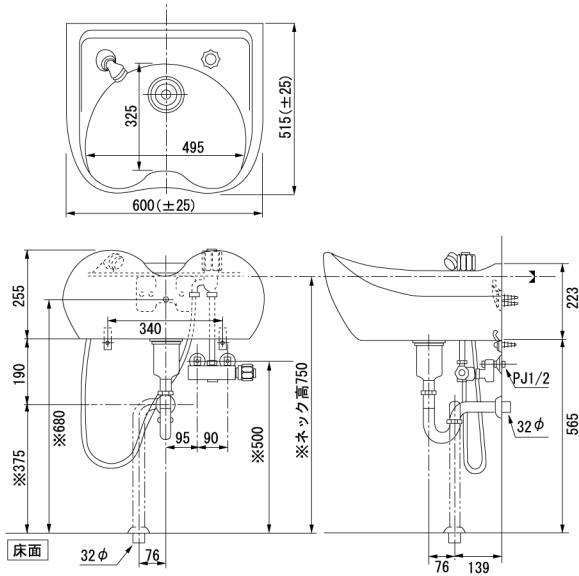

マジョリカ

●品番 : EX-307DR(1コック)
EA-P(S)V160

●品番 : EX-307(2コック)
EA-P(S)V6SX (EA-P(S)V60NX)

※ネック高さを上げる場合は、
給湯・給水・排水・バックハンガー固定位置を
同寸法ずつ上げて位置決めしてください。

※ネック高さを上げる場合は、
給湯・給水・排水・バックハンガー固定位置を
同寸法ずつ上げて位置決めしてください。

ワイドマジョリカ

●品番 : EX-333D(1コック)
EA-P(S)V70NX

●品番 : EX-333(2コック)
EA-P(S)V60NX