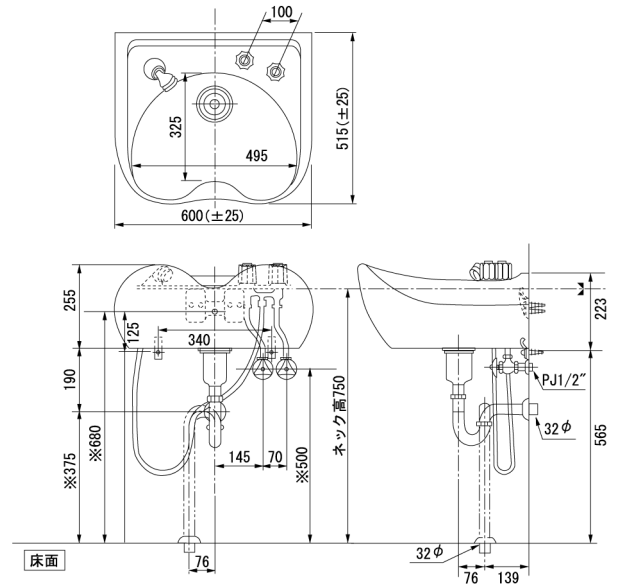

マジョリカ

●品番 : EX-307DR(1コック)
EA-P(S)V160

●品番 : EX-307(2コック)
EA-P(S)V6SX (EA-P(S)V60NX)

※ネック高さを上げる場合は、
給湯・給水・排水・バックハンガー固定位置を
同寸法ずつ上げて位置決めしてください。

※ネック高さを上げる場合は、
給湯・給水・排水・バックハンガー固定位置を
同寸法ずつ上げて位置決めしてください。

ワイドマジョリカ

●品番 : EX-333D(1コック)
EA-P(S)V70NX

●品番 : EX-333(2コック)
EA-P(S)V60NX