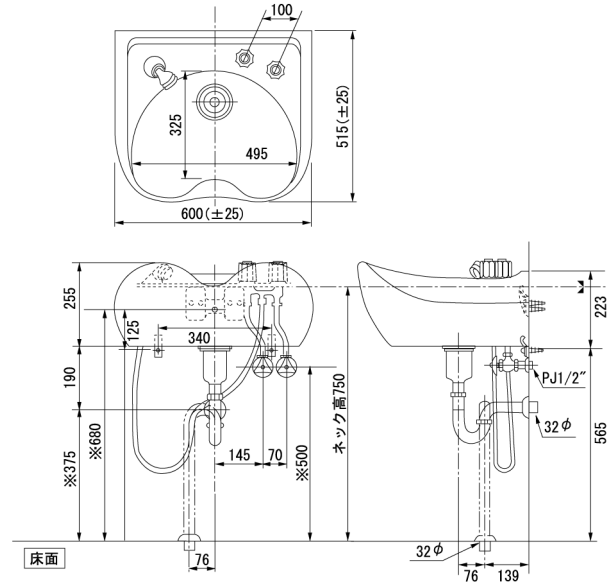

マジョリカ

●品番 : EX-307DR(1コック)
EA-P(S)V160

●品番 : EX-307(2コック)
EA-P(S)V6SX (EA-P(S)V60NX)

※ネック高さを上げる場合は、
給湯・給水・排水・バックハンガー固定位置を
同寸法ずつ上げて位置決めしてください。

※ネック高さを上げる場合は、
給湯・給水・排水・バックハンガー固定位置を
同寸法ずつ上げて位置決めしてください。

ワイドマジョリカ

●品番 : EX-333D(1コック)
EA-P(S)V70NX

●品番 : EX-333(2コック)
EA-P(S)V60NX