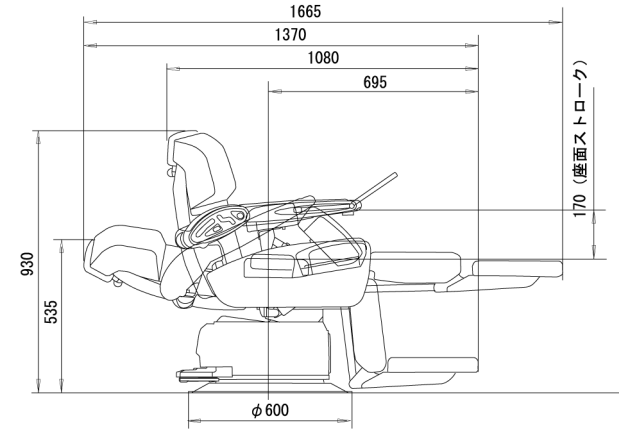

## MAXIM

- 品番 : BB-9500P・9500A・9500S
- 質量 : 175kg
- 定格消費電力 : 540W (50Hz) ・ 630W (60Hz)
- トランス無 450W 540W
- トランス有 500W 590W

- 品番 : BB-9500E
- 質量 : 166kg
- 定格消費電力 : 540W (50Hz) ・ 630W (60Hz)
- トランス無のみ 490W 580W

※カスタマイズ仕様 : 540W 630W

## ユニバーサルMAXIM

- 品番 : BB-950UA ・ 950UP ・ 951UA ・ 951UP
- 質量 : 185kg
- 定格消費電力 : 540W (50Hz) ・ 630W (60Hz)
- トランス無 450W 540W
- トランス有 500W 590W

定格電圧は全てAC100Vです。  
※初高は座面の最低部から最後部を表しています。