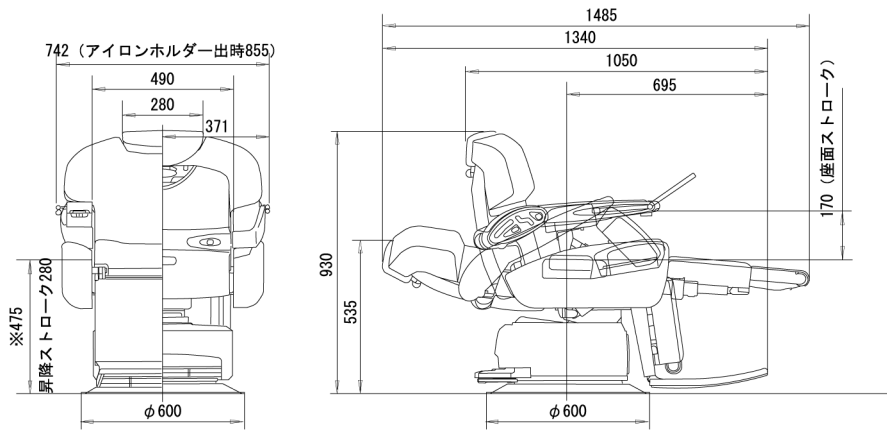

## MAXIM

- 品番 : BB-9500P・9500A・9500S
- 質量 : 175kg
- 定格消費電力 : 540W (50Hz) ・ 630W (60Hz)
- トランス無 450W 540W
- トランス有 500W 590W

- 品番 : BB-9500E
- 質量 : 166kg
- 定格消費電力 : 540W (50Hz) ・ 630W (60Hz)
- トランス無のみ 490W 580W

※カスタマイズ仕様 : 540W 630W

## ユニバーサルMAXIM

- 品番 : BB-950UA ・ 950UP ・ 951UA ・ 951UP
- 質量 : 185kg
- 定格消費電力 : 540W (50Hz) ・ 630W (60Hz)
- トランス無 450W 540W
- トランス有 500W 590W

定格電圧は全てAC100Vです。  
※初高は座面の最低部から最後部を表しています。