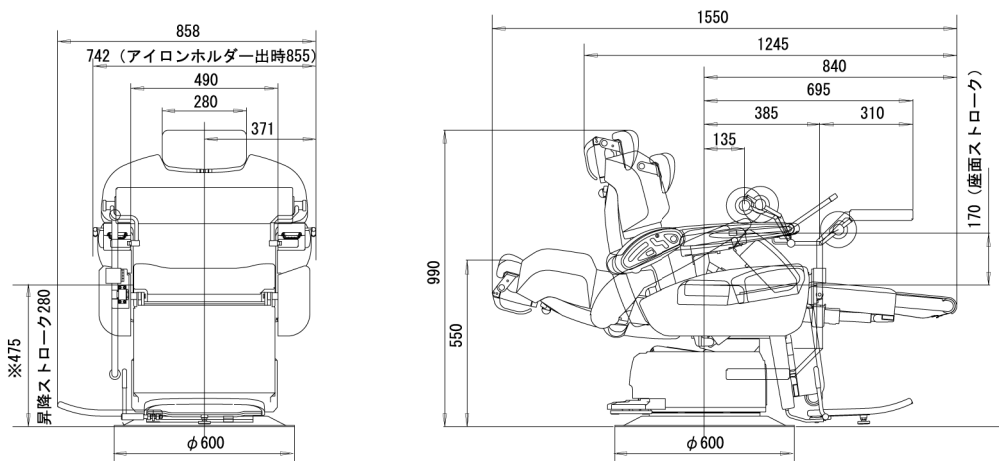

## MAXIM

- 品番 : BB-9500P・9500A・9500S
- 質量 : 175kg
- 定格消費電力 : 540W (50Hz) ・ 630W (60Hz)
- トランス無 450W 540W
- トランス有 500W 590W

- 品番 : BB-9500E
- 質量 : 166kg
- 定格消費電力 : 540W (50Hz) ・ 630W (60Hz)
- トランス無のみ 490W 580W

※カスタマイズ仕様 : 540W 630W

## ユニバーサルMAXIM

- 品番 : BB-950UA ・ 950UP ・ 951UA ・ 951UP
- 質量 : 185kg
- 定格消費電力 : 540W (50Hz) ・ 630W (60Hz)
- トランス無 450W 540W
- トランス有 500W 590W

定格電圧は全てAC100Vです。  
※初高は座面の最低部から最後部を表しています。