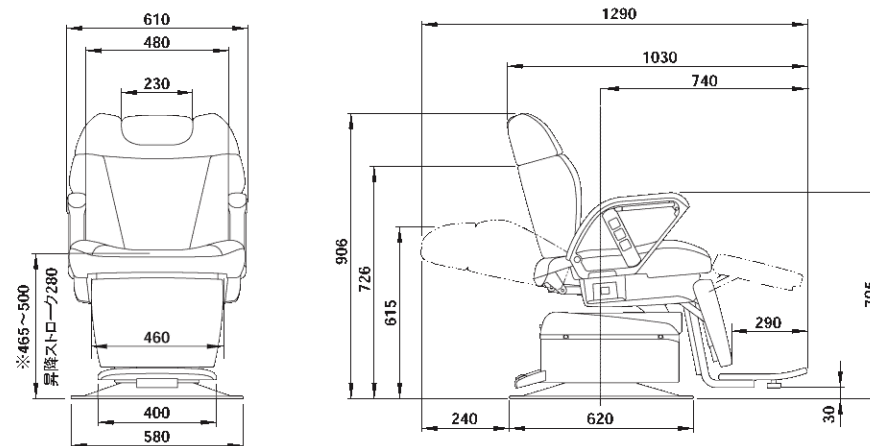

## NEW SP

- 品番：BB-SPX・BB-SPSX
- 質量：104kg (SPX)・105kg (SPSX)
- 定格消費電力：380W (50Hz)・470W (60Hz)

- 品番：BB-SPR・BB-SPSR
- 質量：108kg (SPR) 109kg (SPSR)
- 定格消費電力：380W (50Hz)・470W (60Hz)

※レッグレストの最大上昇高は、サロンの状況に応じて3段階に調節が可能です。