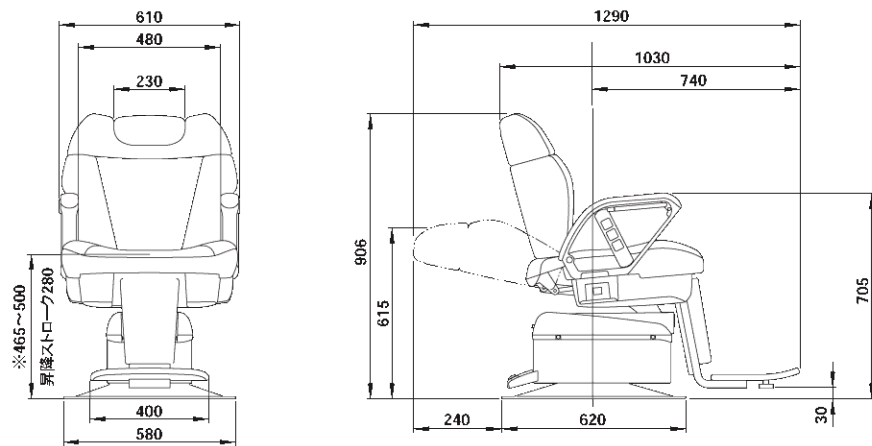

## NEW SP

- 品番：BB-SPX・BB-SPSX
- 質量：104kg (SPX)・105kg (SPSX)
- 定格消費電力：380W (50Hz)・470W (60Hz)

- 品番：BB-SPR・BB-SPSR
- 質量：108kg (SPR) 109kg (SPSR)
- 定格消費電力：380W (50Hz)・470W (60Hz)

※レッグレストの最大上昇高は、サロンの状況に応じて3段階に調節が可能です。