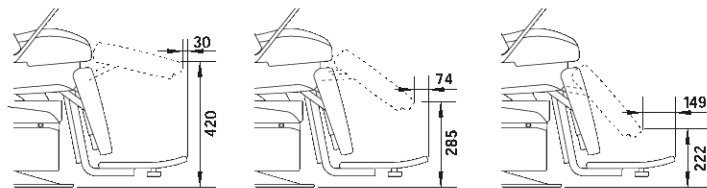

## NEW SP

- 品番：BB-SPX・BB-SPSX
- 質量：104kg (SPX)・105kg (SPSX)
- 定格消費電力：380W (50Hz)・470W (60Hz)

- 品番：BB-SPR・BB-SPSR
- 質量：108kg (SPR) 109kg (SPSR)
- 定格消費電力：380W (50Hz)・470W (60Hz)

※レッグレストの最大上昇高は、サロンの状況に応じて3段階に調節が可能です。