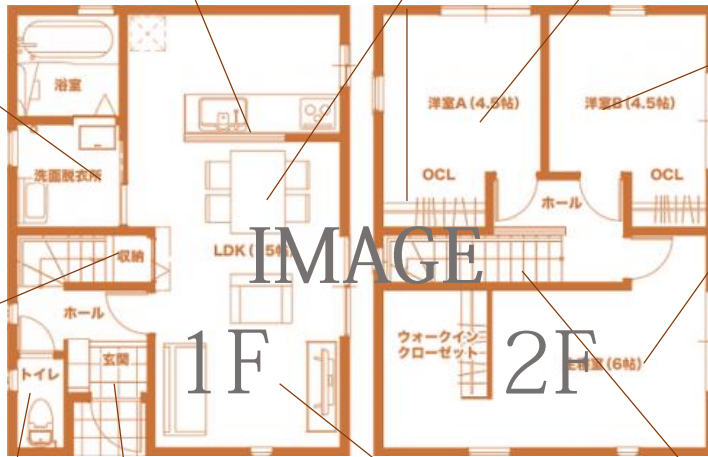

ずっと使えるものだからこだわりたい。
明るさや、照明選びは難しそう。
好きなデザインが見つからない。
そんな思いはSECOND BASEへどうぞ。

トータルコーディネートも承っております。

照明
ご提案例

- テーマ -
ナチュラル
cafeスタイル

キッチンカウンター
(レールに2点)

ダイニング上

4.5帖洋室

洗面(ミラー上)

4.5帖洋室

主寝室

階段下

階段上

玄関

リビング

トイレ