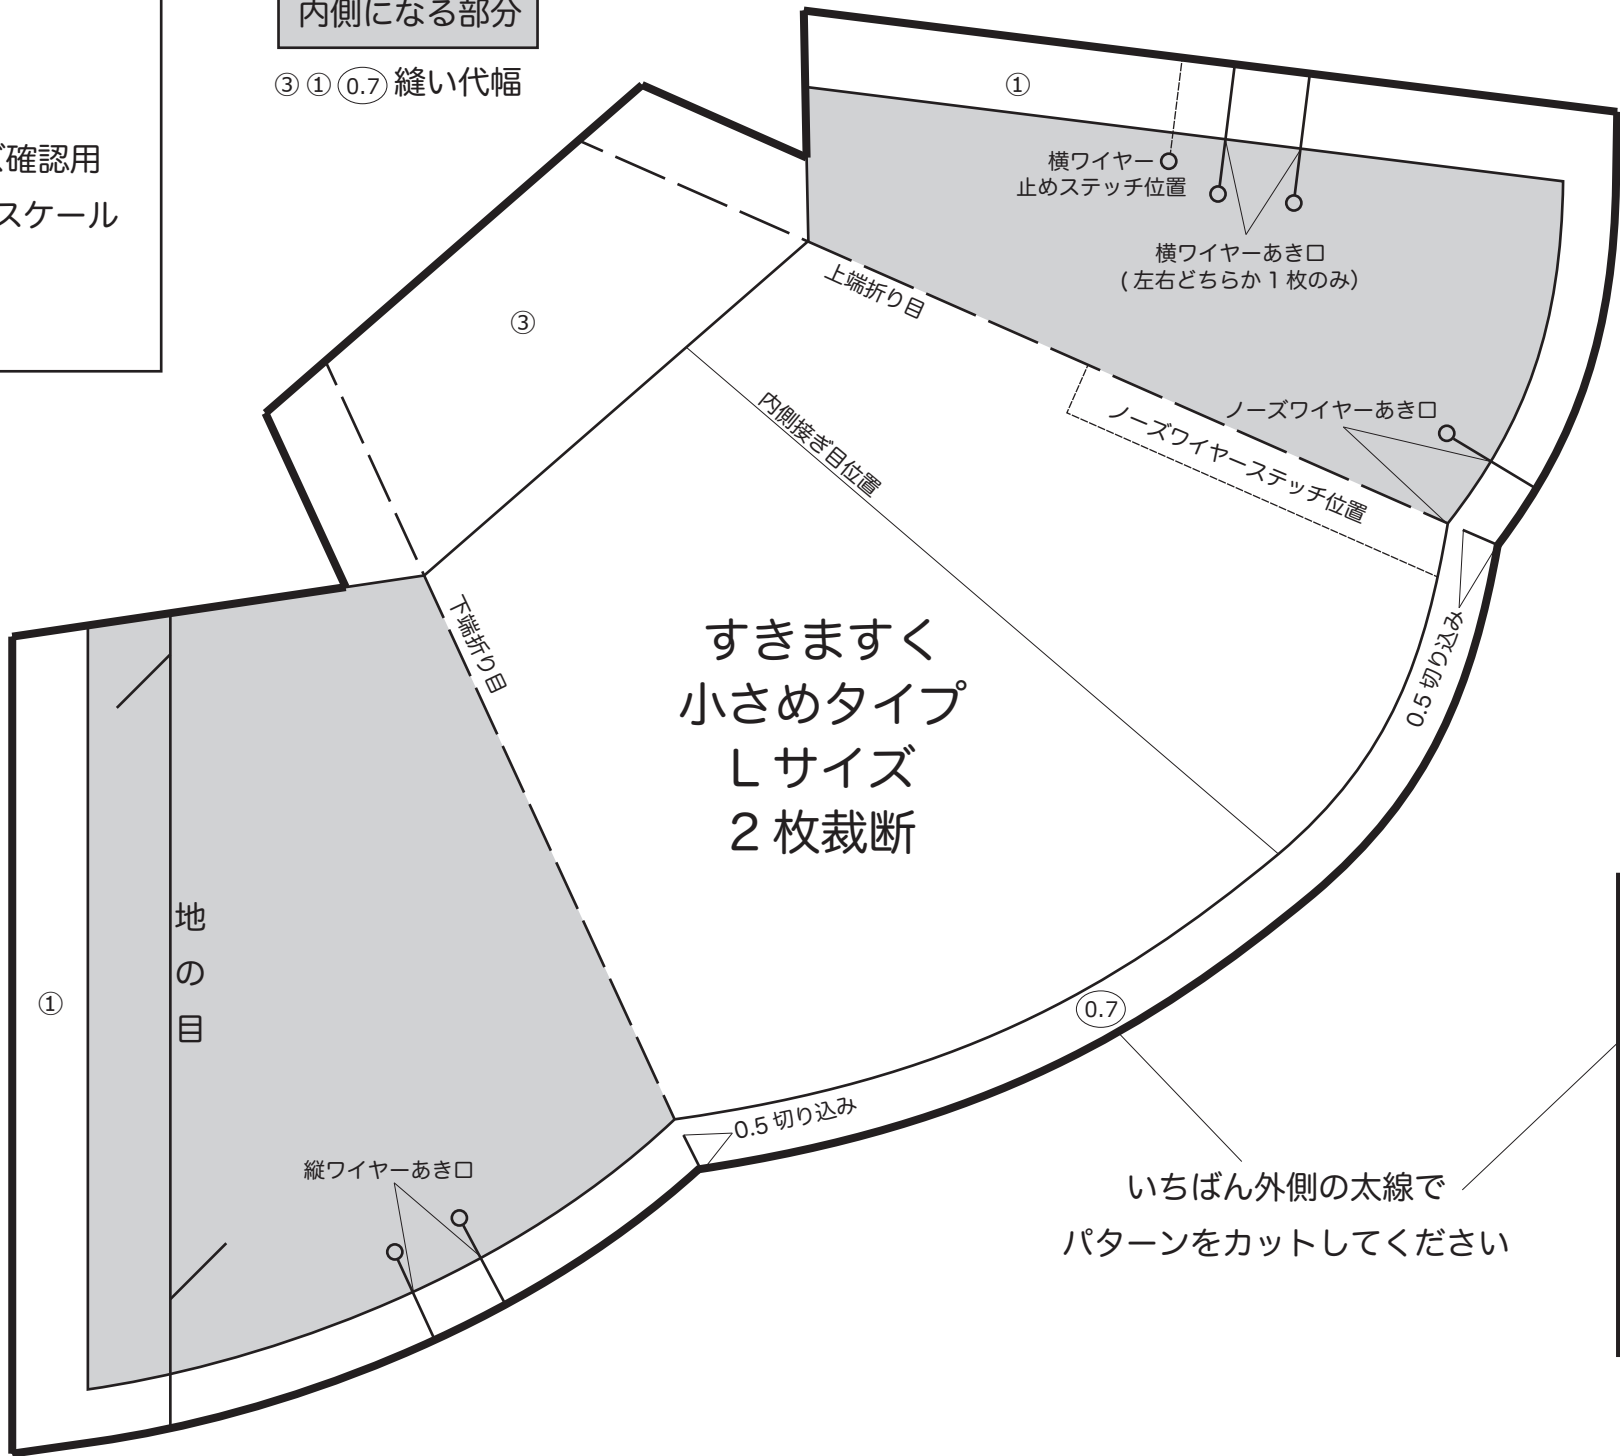

出力サイズ確認用
5cm×5cm スケール

内側になる部分

③ ① ⑦ 縫い代幅

縦ワイヤー別布1枚裁断
地の目