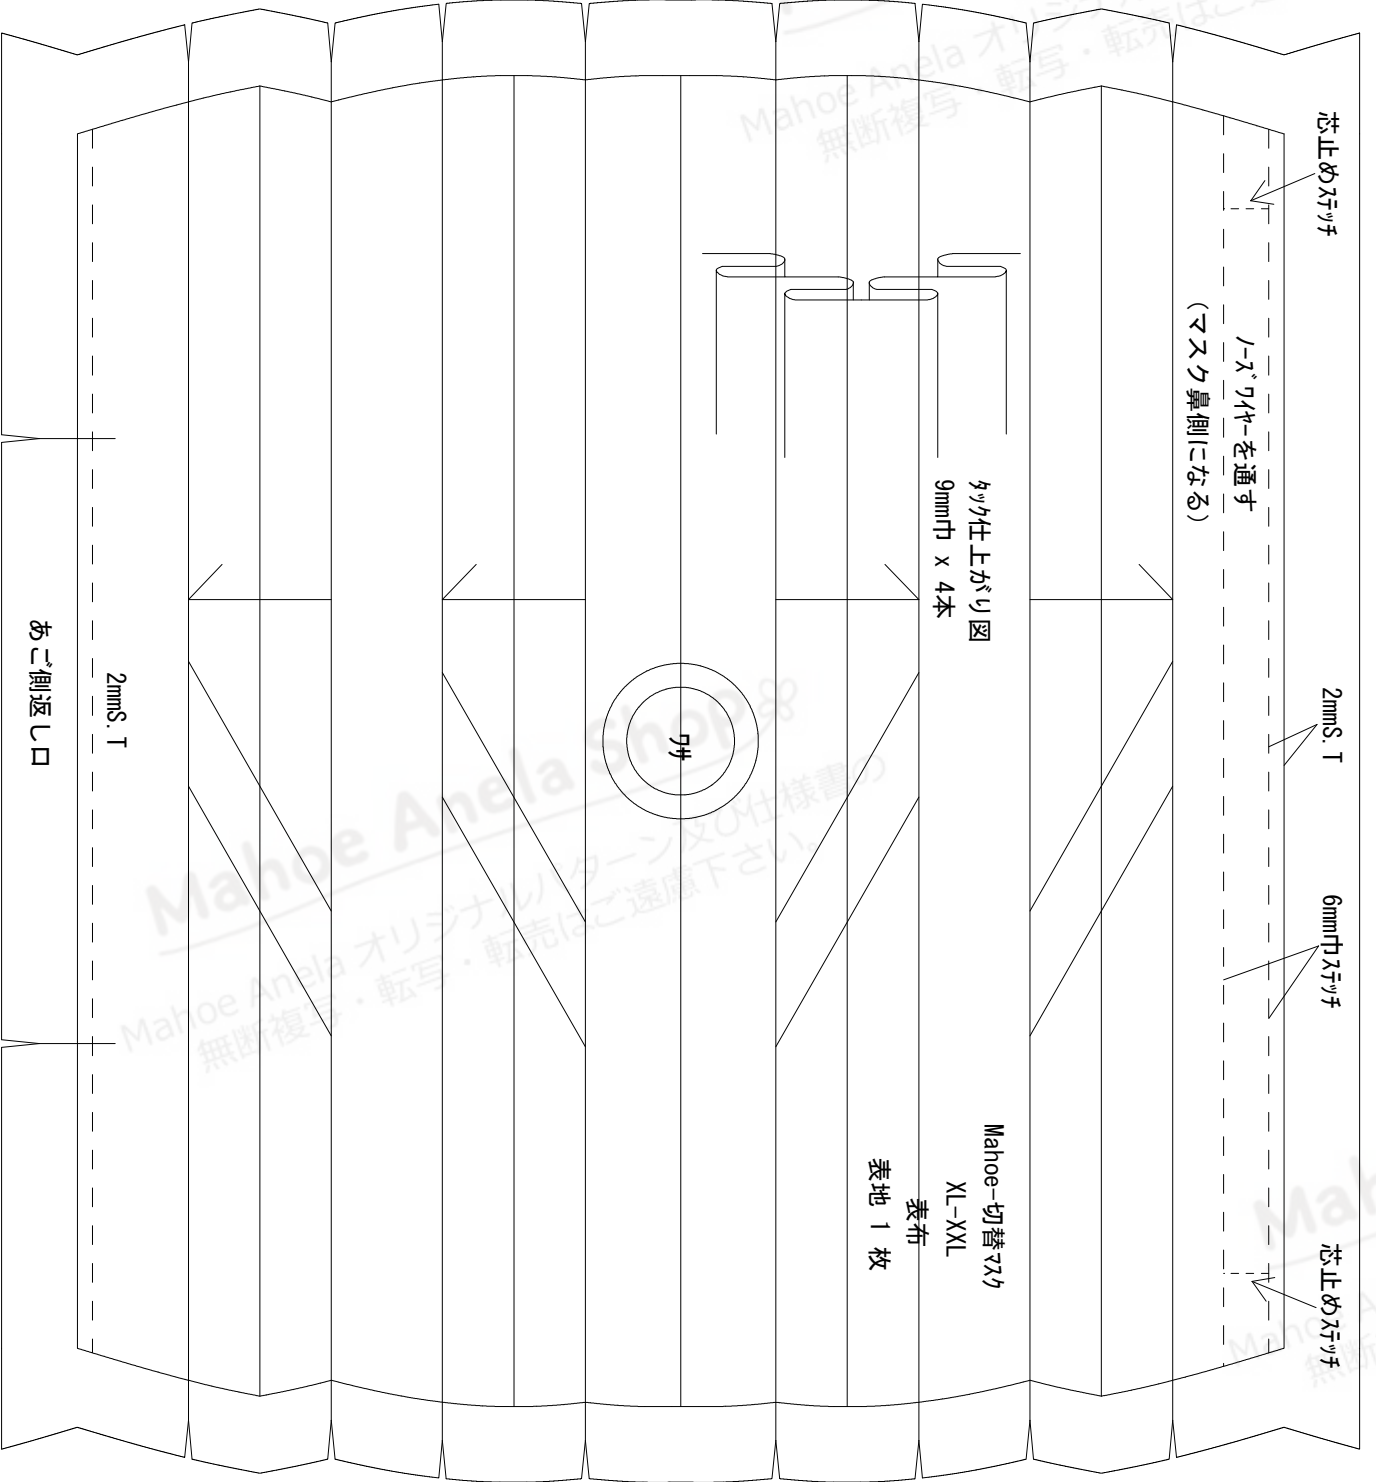

縫い代は1.0cmが基本となります。
1.0cmでない場合、縫い代幅の表記があります。

5 cm

Mahoe Anela Shr
Mahoe Anela オリジナルパターン及び仕様書の
無断複写・転写・転売はご遠慮下さい。

Mahoe-切替マスク
XL-XXL
インナーシート
別布 1 枚

5 cm