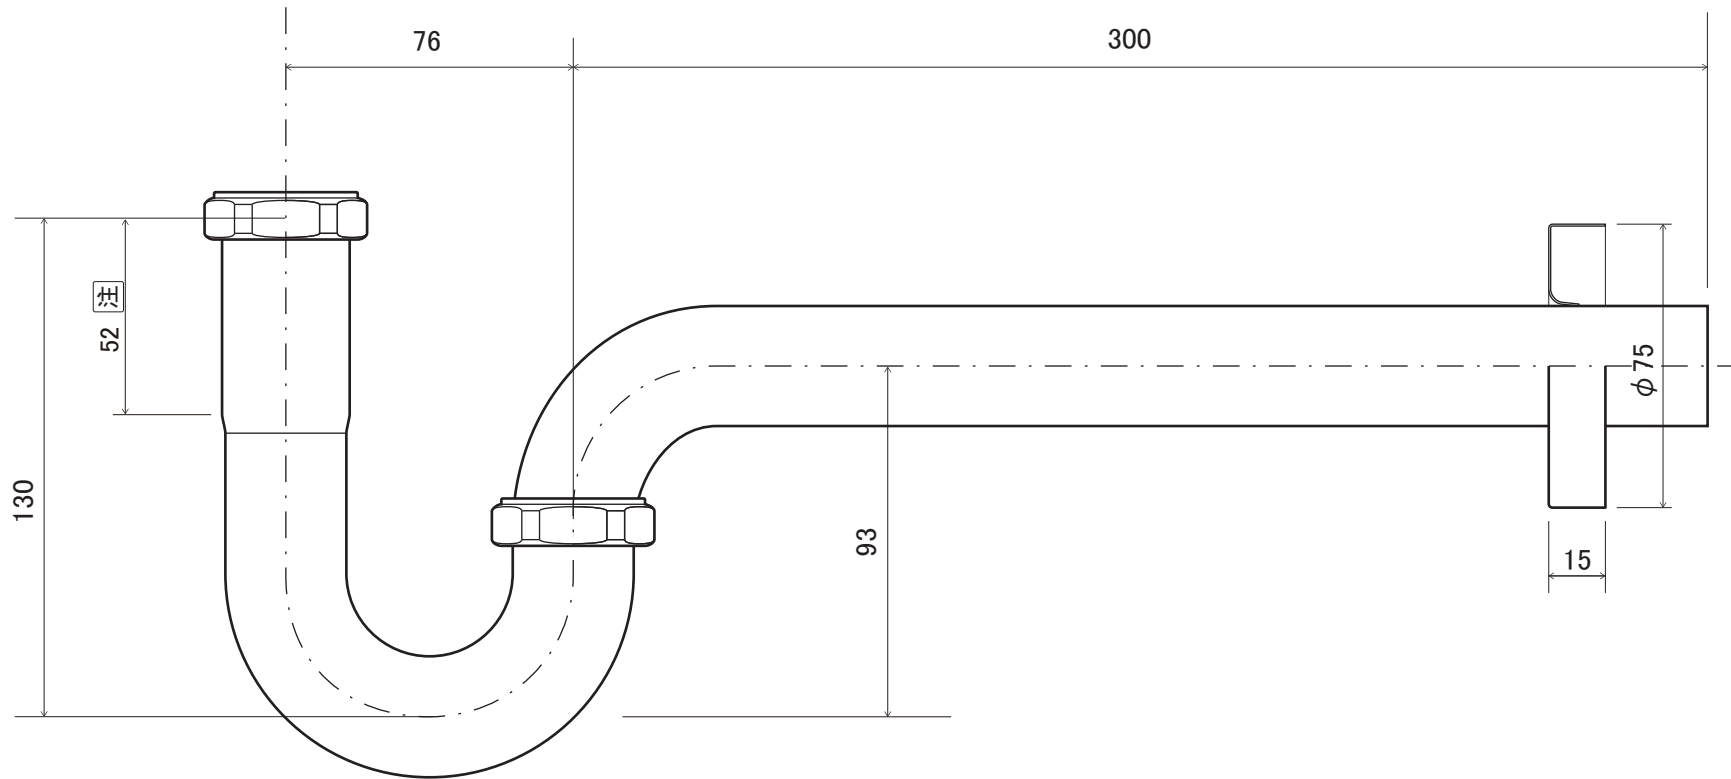

サブライ [給排水部品・補助部品]

■ topic ・黄銅[本体]

※ プラス・ブロンズタイプには経年変化があります

32 Pトラップ

32mm 横穴付 [洗面器用]

S=1/2 (単位 / mm) open up '06 [V3\_17]

注 テール管を合わせる際、最低20mmはU管に差込んでください。

■Pトラップ

品番	EP17310 クローム
	EP17312 ブロンズ
	EP17319 プラス