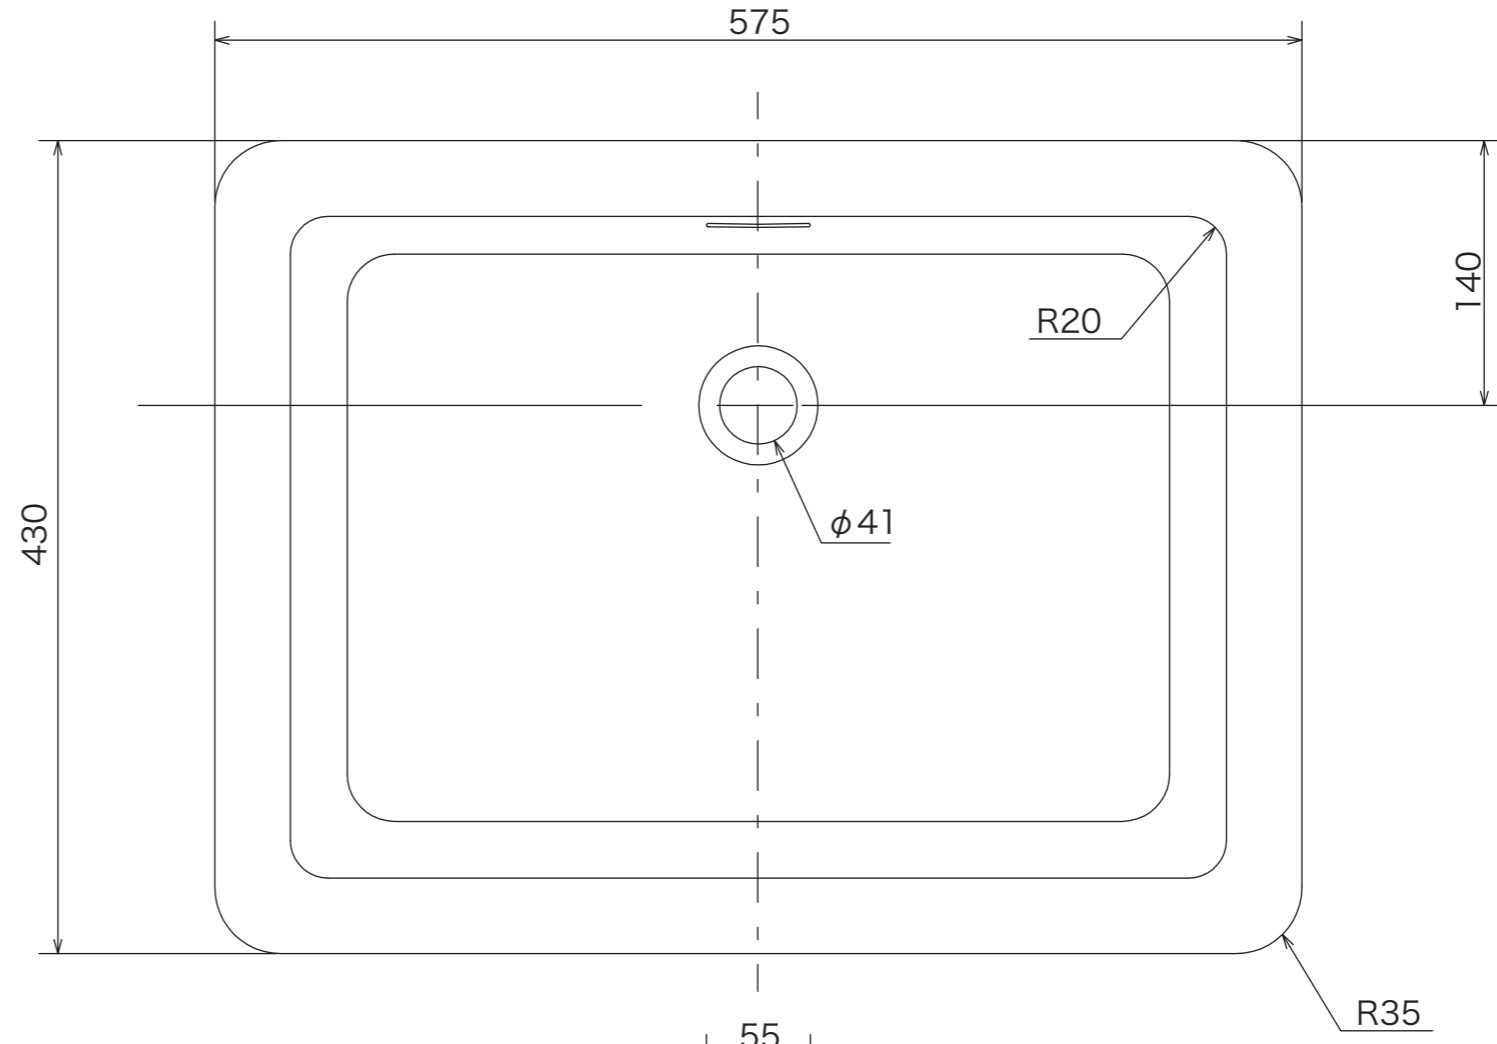

SINK

洗面器

洗面器 Lレクタングル

排水金具、管類は32mmタイプ使用のこと

オーバーカウンター型

S=1/4 (単位 / mm) open up 12

■ topic

- ・陶器
- ・実容量 / 15L
- ・オーバーフロータイプ
- ・屋内専用品

・カウンター製作用の開口寸法参考図は別途お問い合わせください。
 ・日本製
 ※ 設計寸法です。焼物は焼成による変形が生ずることがあります。
 ※ 公差なき寸法はJIS公差に準じます。

品番	E274240	ブランカ
品番	E350060	リネン