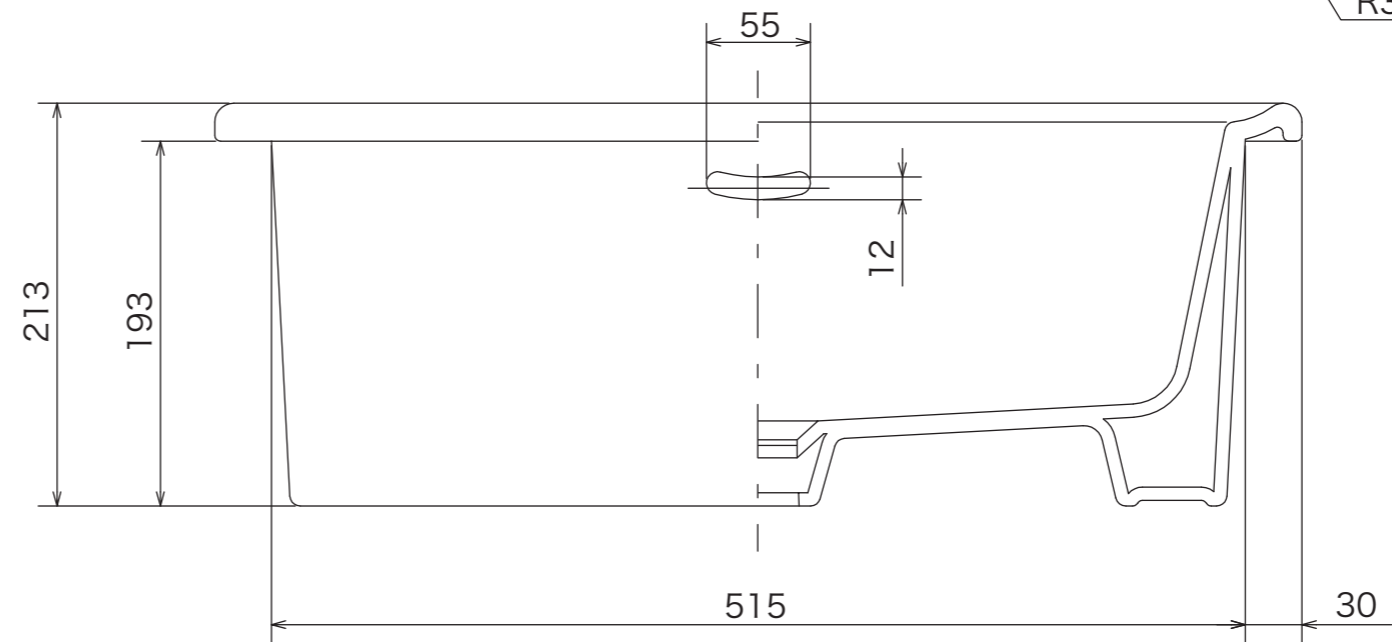

SINK

洗面器

洗面器 Lレクタングル

排水金具、管類は32mmタイプ使用のこと

オーバーカウンター型

S=1/4 (単位 / mm) open up 12

■ topic

- ・陶器
- ・実容量 / 15L
- ・オーバーフロータイプ
- ・屋内専用品

・カウンター製作用の開口寸法参考図は別途お問い合わせください。
 ・日本製
 ※ 設計寸法です。焼物は焼成による変形が生ずることがあります。
 ※ 公差なき寸法はJIS公差に準じます。

品番	E274240	ブランカ
品番	E350060	リネン