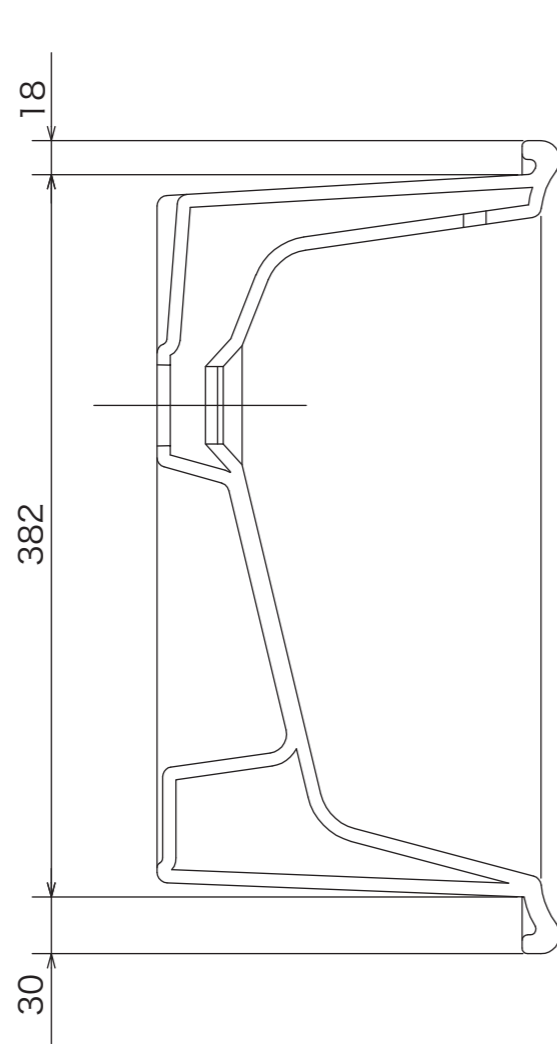

SINK

洗面器

洗面器 Lレクタングル

排水金具、管類は32mmタイプ使用のこと

オーバーカウンター型

S=1/4 (単位 / mm) open up 12

■ topic

- ・陶器
- ・実容量 / 15L
- ・オーバーフロータイプ
- ・屋内専用品

・カウンター製作用の開口寸法参考図は別途お問い合わせください。
 ・日本製
 ※ 設計寸法です。焼物は焼成による変形が生ずることがあります。
 ※ 公差なき寸法はJIS公差に準じます。

品番	E274240	ブランカ
品番	E350060	リネン