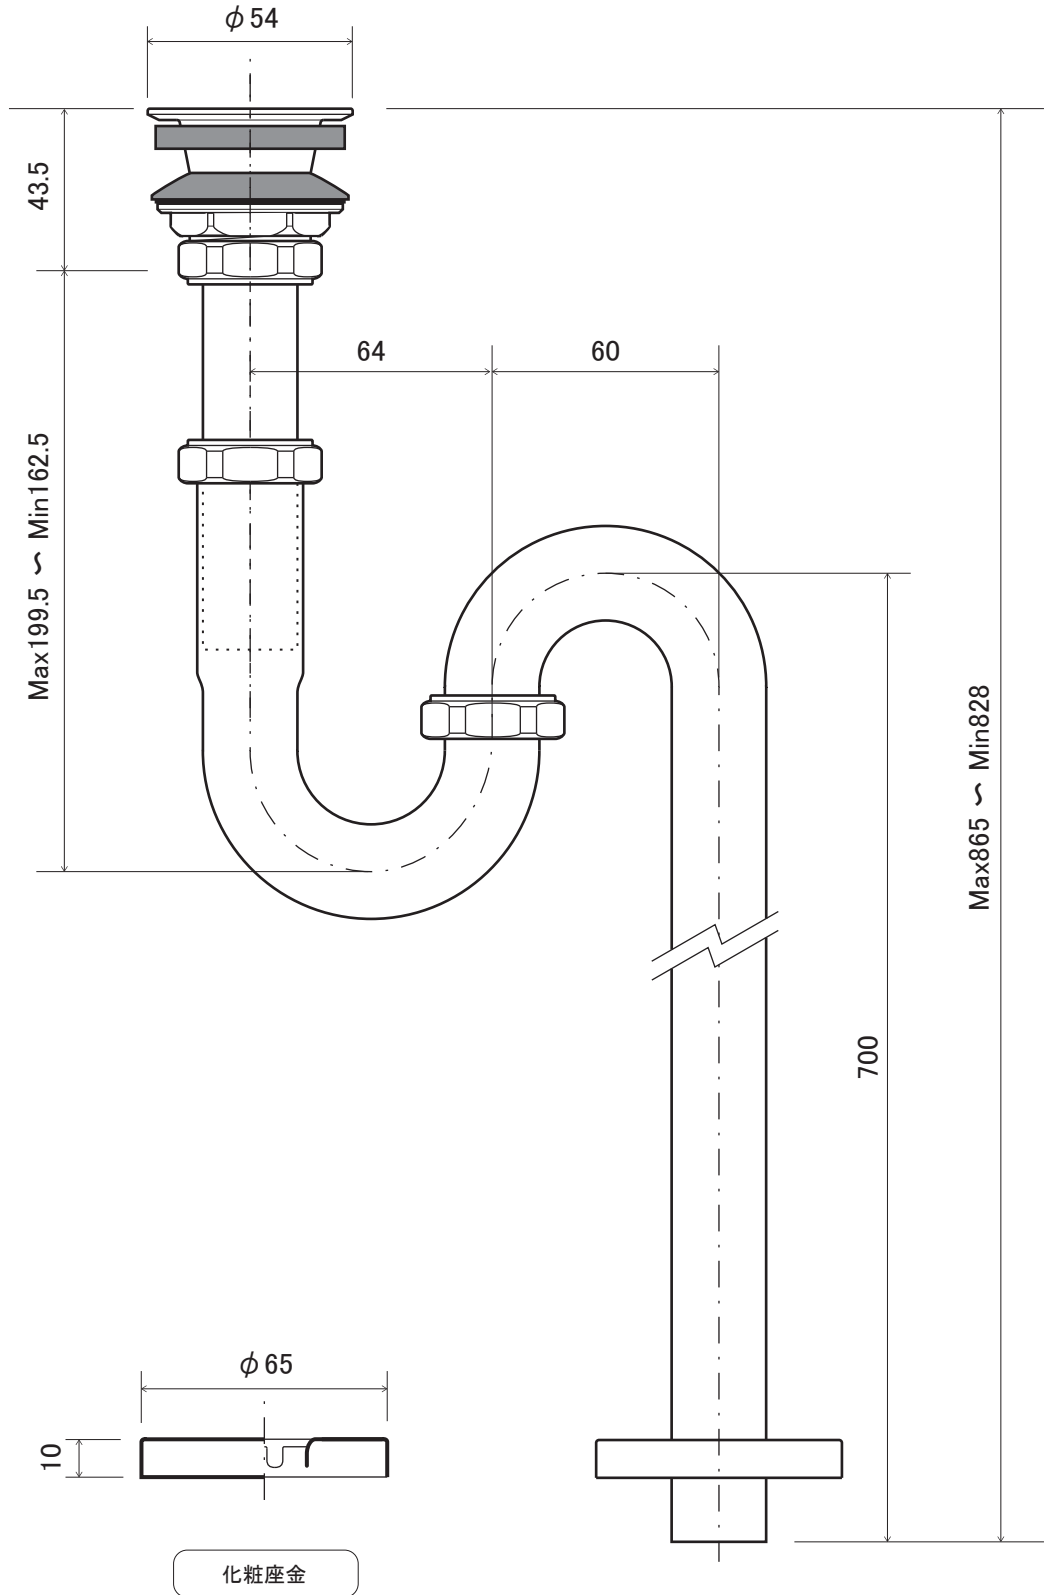

SUPPLY

サプライ [給排水部品・補助部品]

■ topic

- ・黄銅[本体]
- ・排水金具付
- ・日本製

Sトラップ

25mm [手洗器用]

S=1/2 (単位 / mm) open up '06 [v.3 '12]

※ プラス・ブロンズタイプには経年変化があります

部品	EP17110 クローム
	EP17112 ブロンズ
	EP17119 プラス