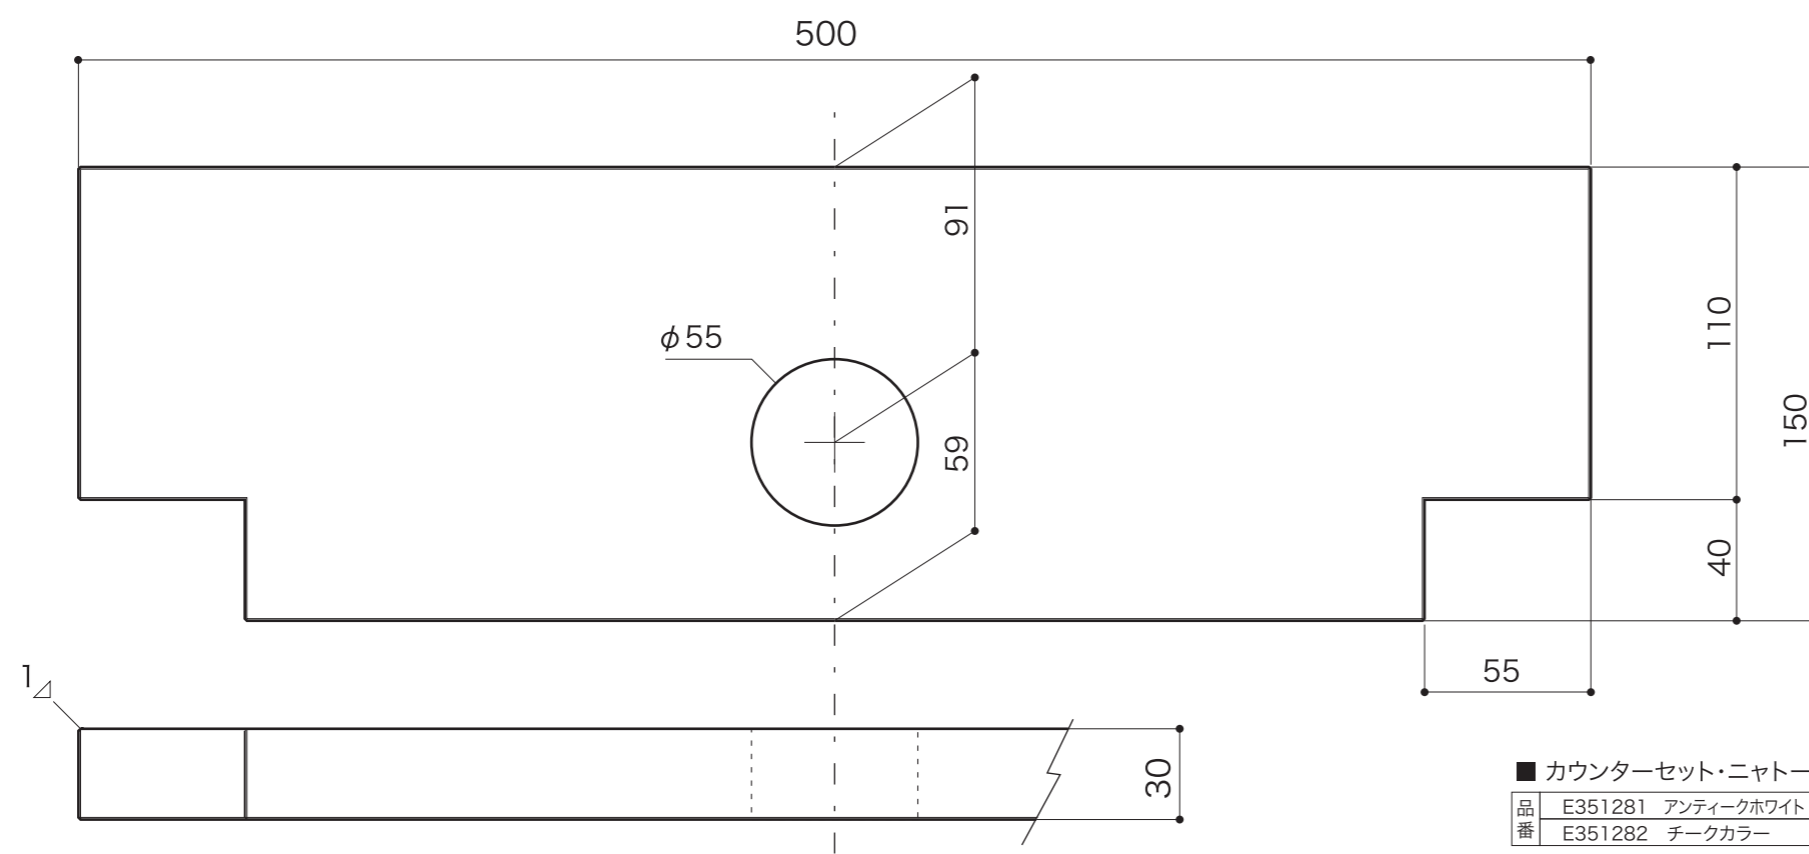

furniture BASIN	ファニチャーベースン
カウンターセット	手洗カウンターユニット[ベーシック]用
天然木/棚受2個付	S= 4/10 (単位 / mm) open up '10

- topic
- ・天然木[無垢板接合せ、両面仕上げ]
 - ・ウレタン塗装
 - ・屋内専用品
 - ・付属:取付けネジ(壁面用・組立用)
 - ・日本製

- ※ 設計寸法です。
- ※ 水栓取付用の穴開けは現場にて加工をお願いしています。
- ※ 排水用穴φ55は EP17250 [置型手洗器固定金具] の使用を前提にした加工です。

■ カウンターセット・パイン

品番	E351251 ナチュラル
	E351252 エイジング

■ カウンターセット・ニャトー

品番	E351281 アンティークホワイト
	E351282 チークカラー

■ 棚板共通形状

※各同色で2個付属
 ※ネジ付属(壁取付用[3.8×57mm] 組立用[3.8×41])