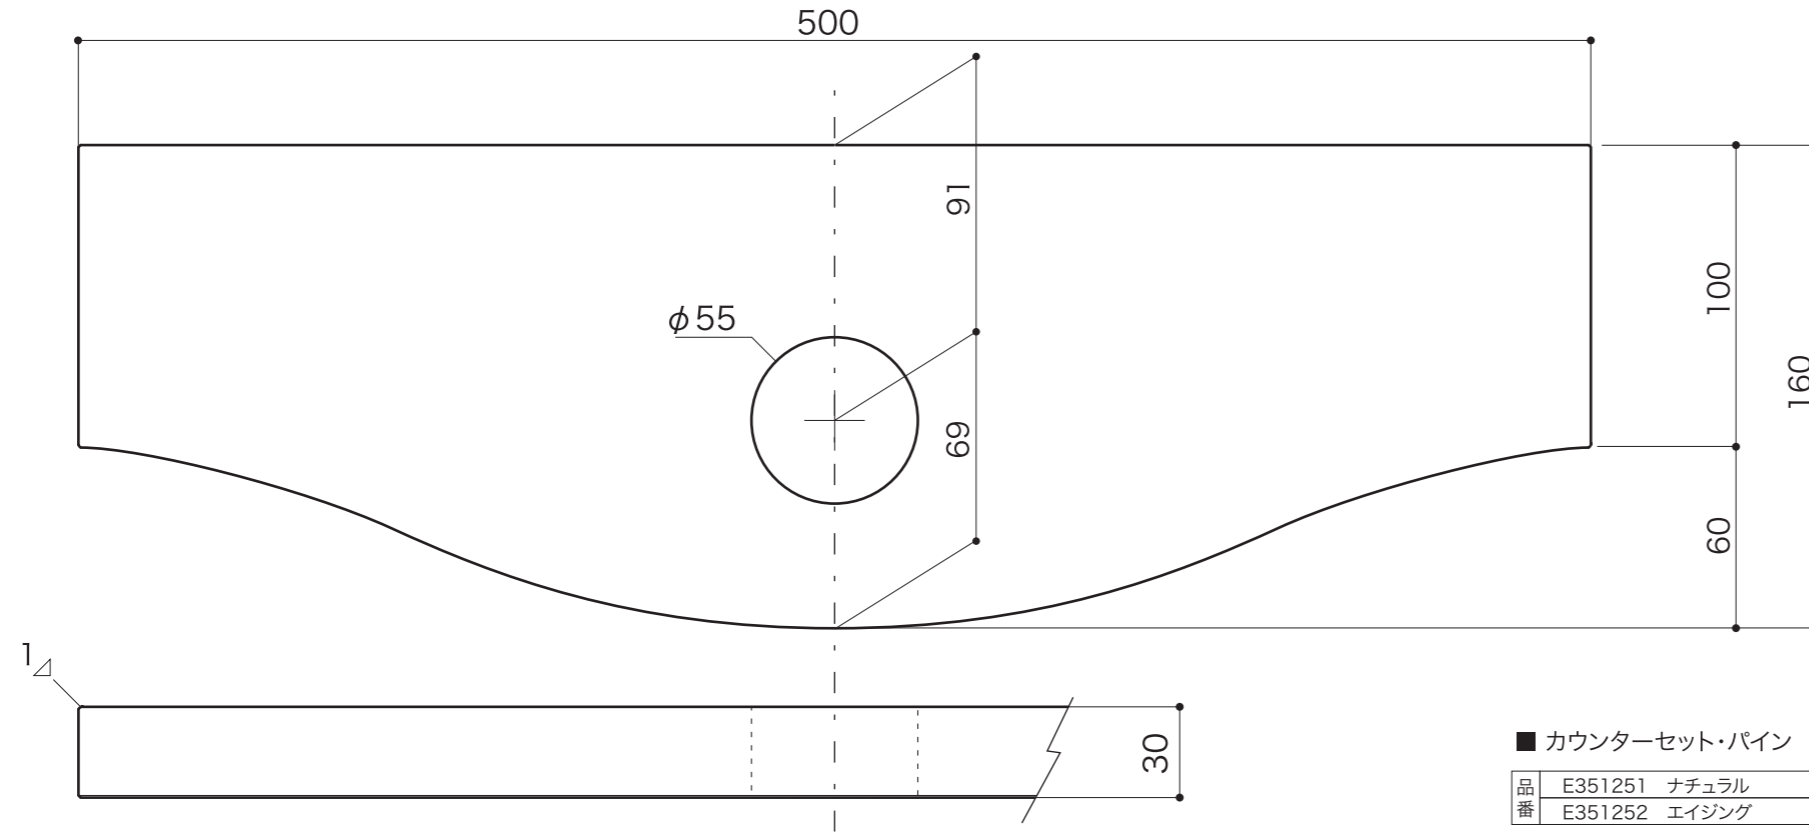

furniture BASIN	ファニチャーベースン
カウンターセット	手洗カウンターユニット[ベーシック]用
天然木/棚受2個付	S= 4/10 (単位 / mm) open up '10

- topic
- ・天然木[無垢板接合せ、両面仕上げ]
 - ・ウレタン塗装
 - ・屋内専用品
 - ・付属:取付けネジ(壁面用・組立用)
 - ・日本製

- ※ 設計寸法です。
- ※ 水栓取付用の穴開けは現場にて加工をお願いしています。
- ※ 排水用穴φ55は EP17250 [置型手洗器固定金具] の使用を前提にした加工です。

■ カウンターセット・パイン

品番	E351251 ナチュラル
	E351252 エイジング

■ カウンターセット・ニャトー

品番	E351281 アンティークホワイト
	E351282 チークカラー

■ 棚板共通形状

※各同色で2個付属
 ※ネジ付属(壁取付用[3.8×57mm] 組立用[3.8×41])