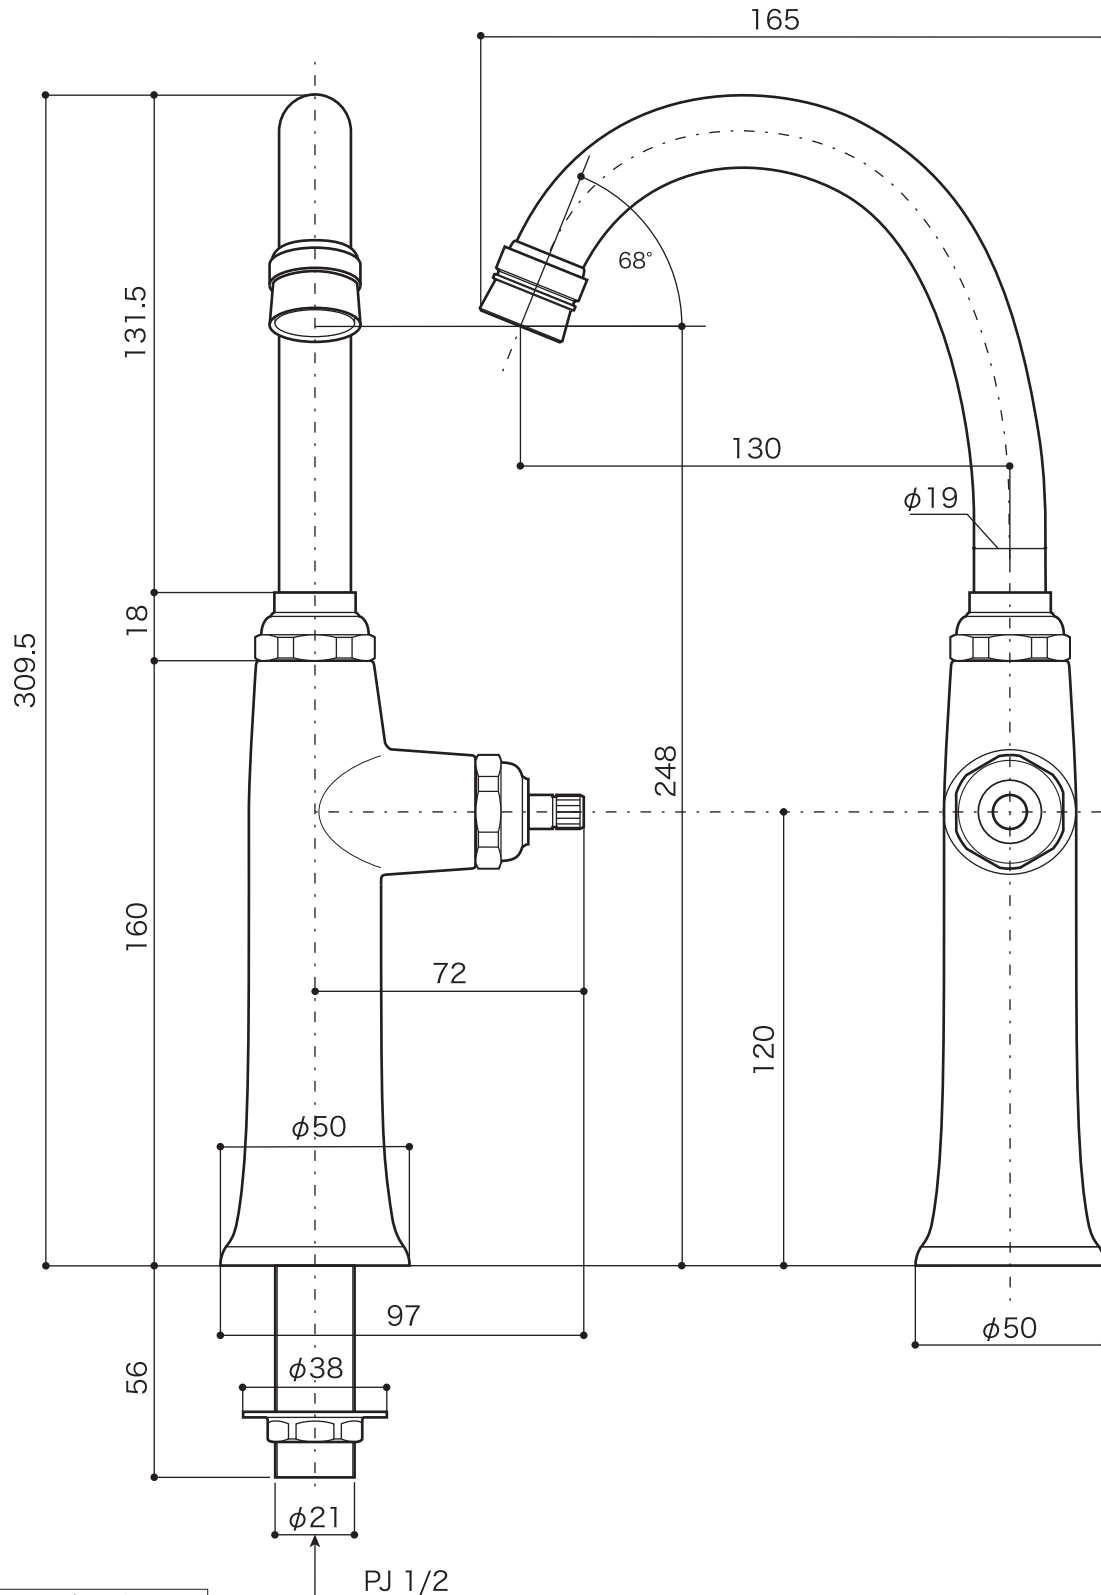

FAUCET

水栓 [手洗器用単水栓]

単水栓 [立水栓] コンスタンティン

JWWA 認証品

S=1/2 (単位 / mm) open up '05

■ topic

- ・青銅铸件
- ・泡沫金具付
- ・ハンドル別売
- ・屋内専用品
- ※ プラス・ブロンズタイプには経年変化があります

製品	E322010 クローム
	E322012 ブロンズ
	E322019 プラス