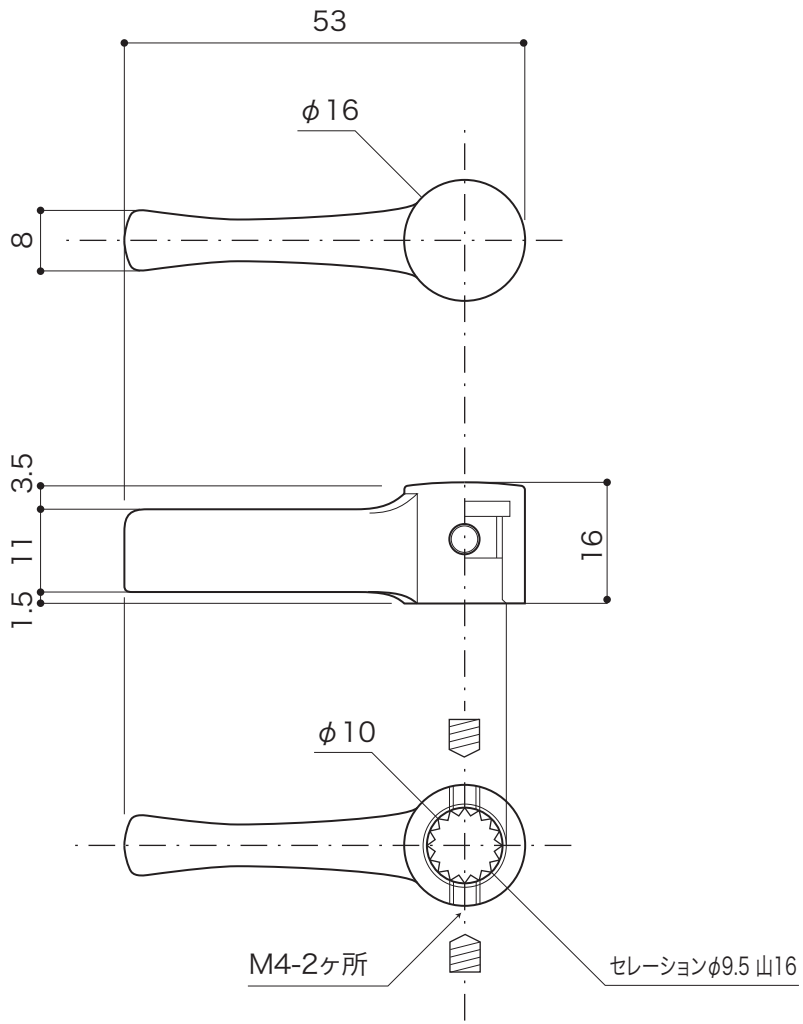

<b>PIVOT</b>
レバータイプⅣ

ピヴォ [水栓ハンドル]
フォーセット専用品
S=1/1 (単位 / mm) open up '10

■ topic

- ・黄銅
- ・日本製

※取付用レンチ付き  
 ※ブロンズ・プラスタイプに経年変化があります

番品	E383010 クローム
	E383012 ブロンズ
	E383019 プラス