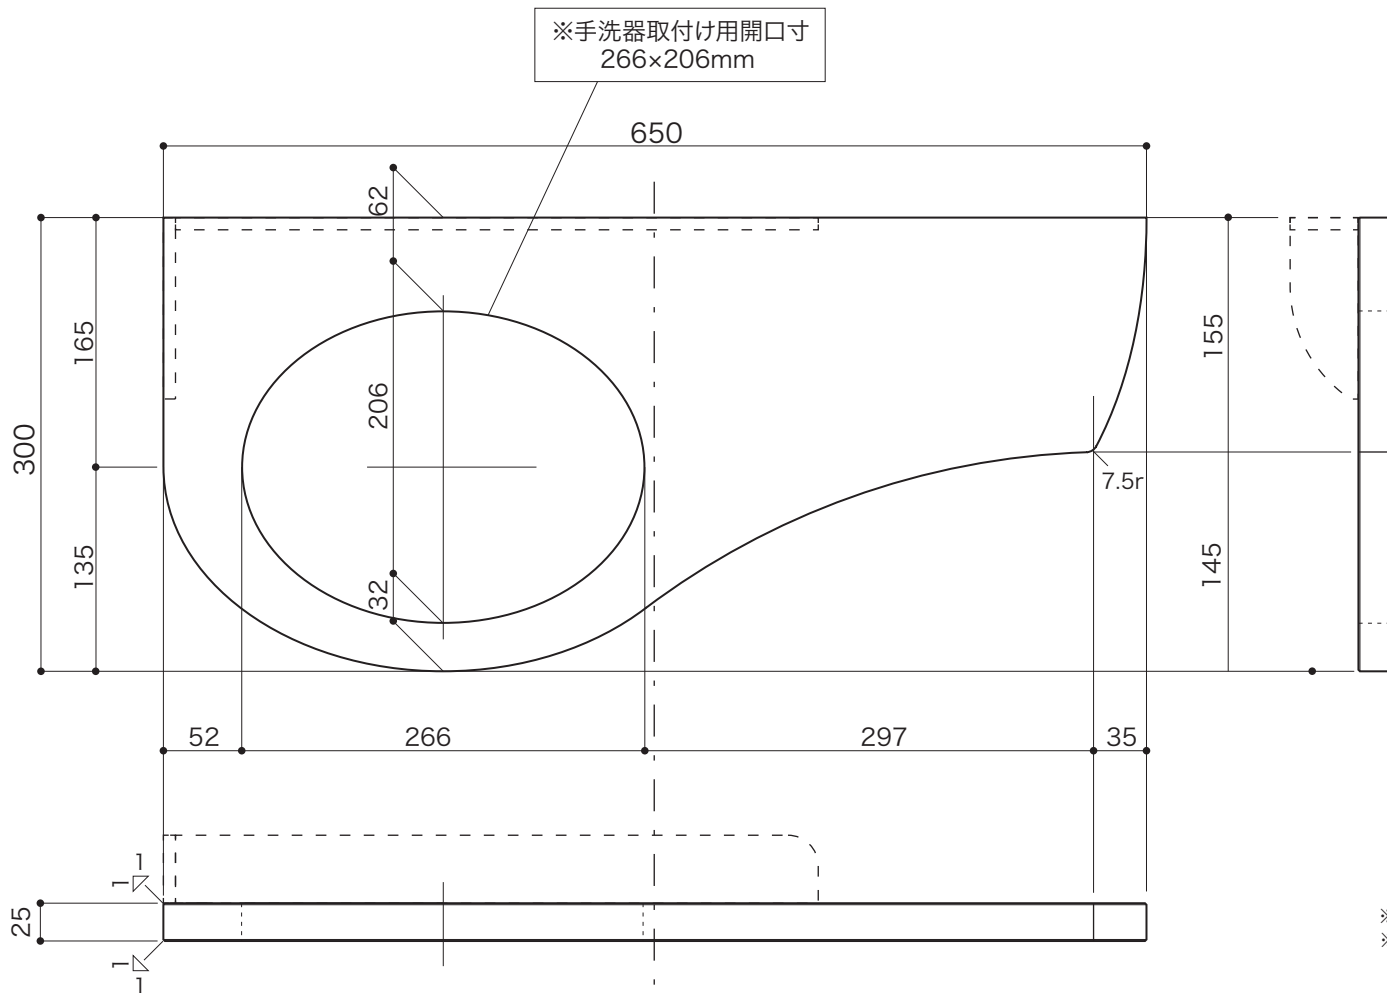

furniture BASIN	ファニチャーベイスン
カウンター	手洗カウンターユニット [クラシック] 用
手洗器 S-オーバル 専用品	S=1/5(単位/mm) open up '08

■ topic

- ・天然木[接ぎ合せ、両面仕上]
- ・ウレタン塗装
- ・屋内専用品
- ・段ボール包装
- ・日本製

- ※ 設計寸法です。
- ※ 水栓取付用の穴開けは現場にて加工をお願いしています。

※ 2013/01 改訂

■ オプション/飾り縁

品番	E351322	タモ
	E351323	チークカラー[ニャトー材]

※この商品はエッセンスカウンターユニット[クラシック]専用品です
 ※お好みの位置に配置し天板、壁面に接着剤等で固定してください。
 仕上げに必ず接着端にシール材を被せて防水してください。

品番	E351142	タモ
	E351143	チークカラー[ニャトー材]