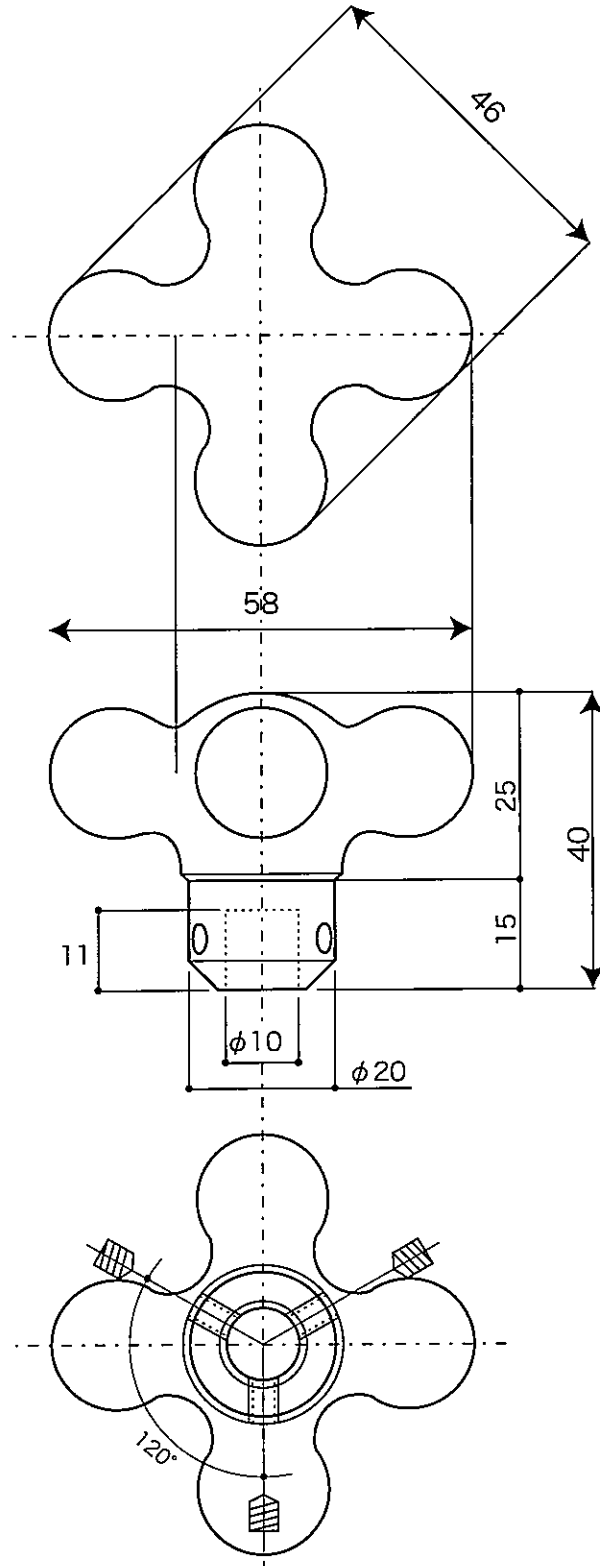

■ essence Drawings

PIVOT		ピヴォ [水栓ハンドル]	■ topic ・磁器/黄銅 ・日本製 ※取付用レンチ付き ※取替ハンドルとしてJIS13一般家庭用の水栓に取付けできます ※ プラスタイプには経年変化があります
クロスタイプ			
		S=1/1 (単位 / mm) open up '97	

製品	品名	クロームタイプ	ブロンズタイプ	プラスタイプ
		イングリッシュH	E287010	E287012
	イングリッシュC	E287020	E287022	E287029
	ホワイト	E287070	E287072	E287079
	Fブルー	E287090		
	ルージュ			E287089
	ヴェール			E287109