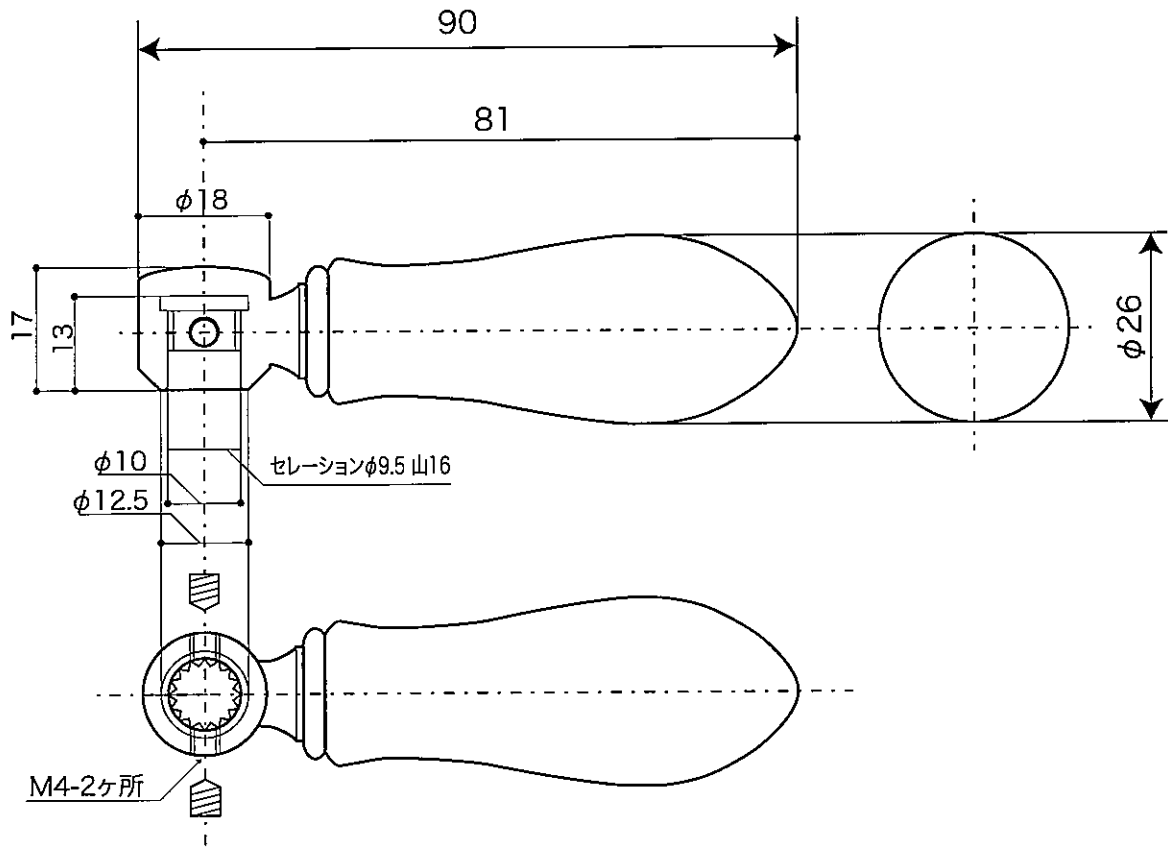

■ essence Drawings

PIVOT	ピヴォ [水栓ハンドル]	■ topic ・磁器/黄銅/天然木 ・日本製 ※取付用レンチ付き ※ ブロンズ・プラスチックには経年変化があります	
	レバータイプ II		フォーセット専用品
			S=1/1 (単位 / mm) open up '01

品名	クロームタイプ	ブロンズタイプ	プラスチックタイプ
オールドイングランドH	E231090	E231092	E231099
オールドイングランドC	E231100	E231102	E231109
コレクティブルズH	E217150	E217152	E217159
コレクティブルズC	E217160	E217162	E217169
アイボリー	E289050	E289052	E289059
チーク	E289060	E289062	E289069
ローズウッド	E289070	E289072	E289079
漆/硝	E273030	E273032	E273039
漆/根来	E273040	E273042	E273049