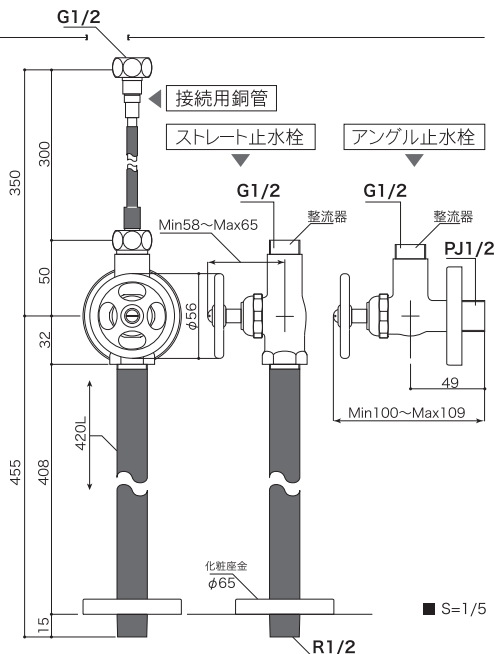

・[接続用銅管]は止水栓と単水栓を接続する
アダプター付銅管です。
(エッセンスの混合栓には付属しています)
汎用の混合水栓を取付ける際にも使用できます。

止水栓

接続用銅管300L

TEL : 052-703-4741

www.essence-i.com

essence
Supply

アングル止水栓	ストレート止水栓
EP17140 クローム	EP17180 クローム
EP17142 ブロンズ	EP17182 ブロンズ
EP17149 ブラス	EP17189 ブラス

接続用銅管
EP17150

伊吹物産株式会社・エッセンス事業部

エッセンスサプライ・止水栓と接続用銅管 お取扱いについて

■本品は屋内用です

■ 器具の取付けについて

- ・本製品の取付けは指定水道工事店に依頼してください。
- ・本品は水道水以外で使用しないでください。機能の低下や破損の原因になります。
- ・器具を取付ける前に必ず給水管内のゴミや砂を洗い流してください。
- ・銅管を曲げる場合は当て物をして徐々に曲げてください。何度も曲げると亀裂が入ることがあります。

■ 日常のお手入れについて

- ・日常的に柔らかい布で磨くことにより光沢が保てます。
- ・クレンザーや磨き粉など、粗い粒子を含んだ洗剤やナイロンたわしなどは使用しないでください。
- ・メッキを傷める酸性洗剤は使用しないでください。
- ・止水栓はコマパッキンの磨耗などにより、使用する内に水の止りが悪くなることがあります。交換部品に関しては当社へお問い合わせください。

■ 素材について [この商品は経年変化をします]

- ・止水栓プラスチックタイプは素材の風合いと経年変化を楽しむため、変色を防止する加工を施していません。ご使用環境により、変色や腐食の具合が異なることをご了承ください。(ブロンズタイプは別添の説明をお読みください)

■ S=1/5