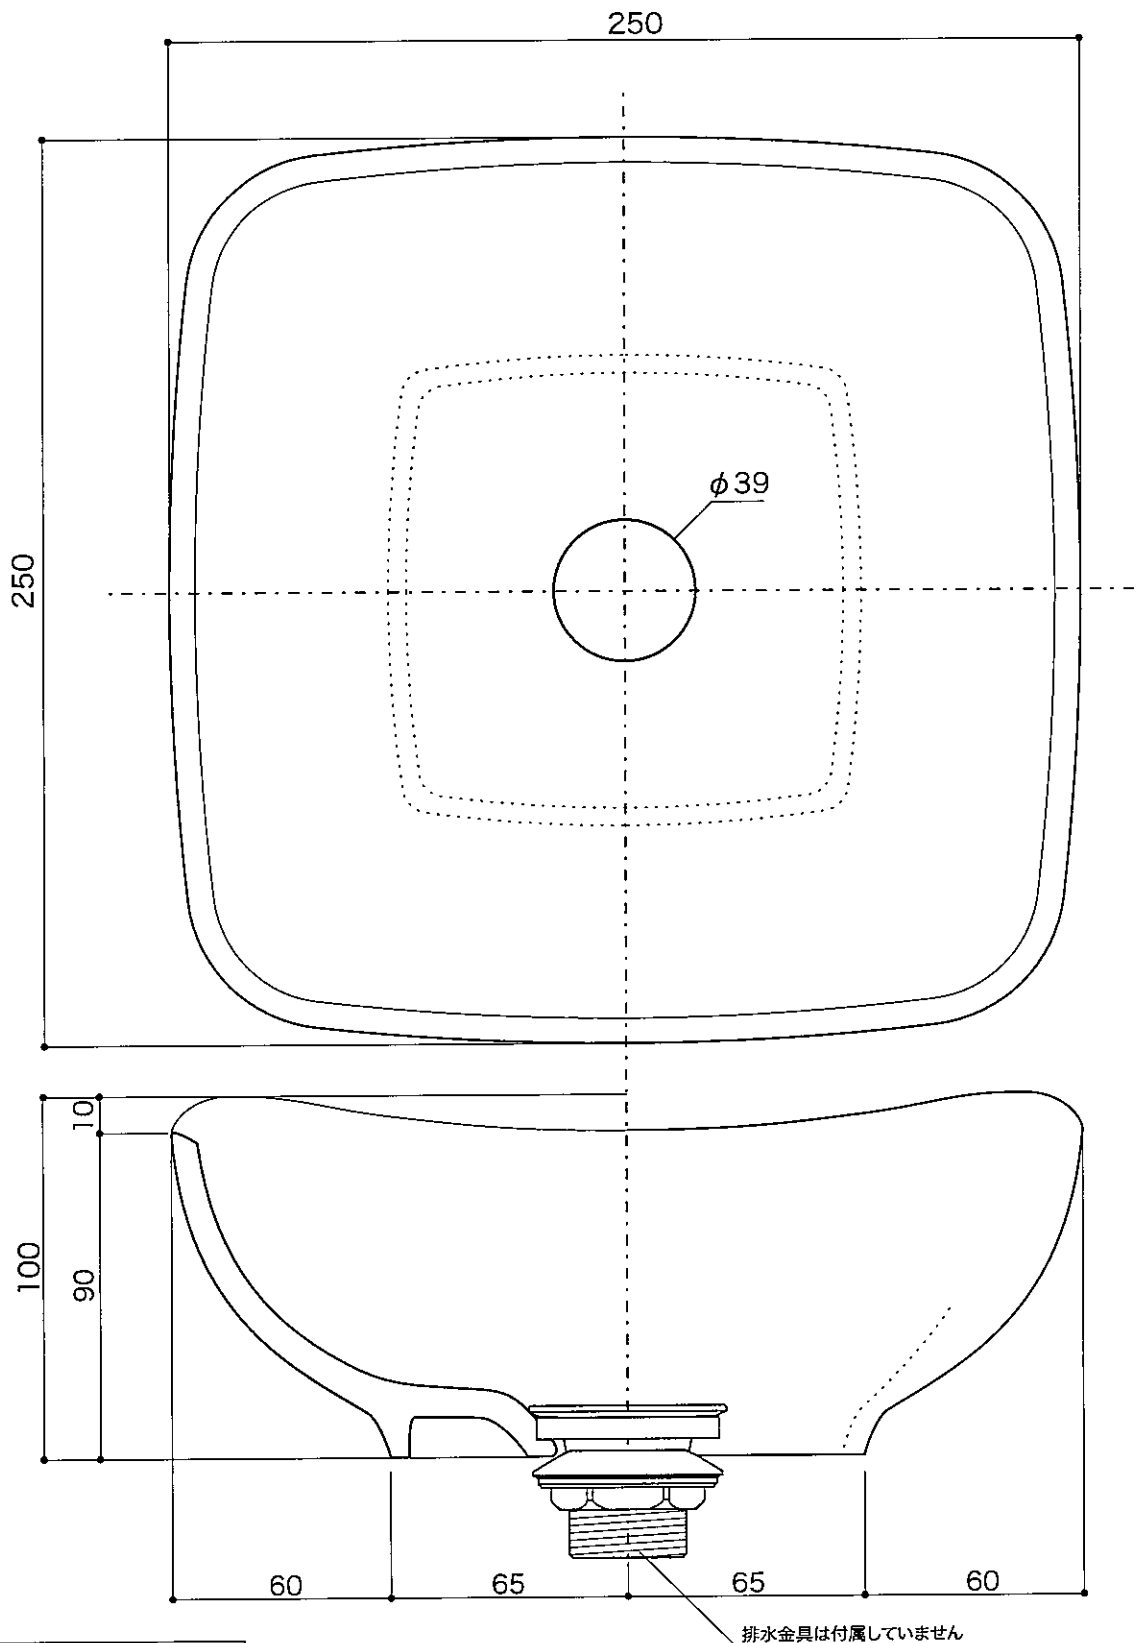

■ essence Drawings

<b>BASIN</b>	手洗器	排水金具、管類は25mmタイプ使用のこと	<b>■ topic</b> <ul style="list-style-type: none"> <li>・陶器</li> <li>・実容量/1.5L</li> <li>・屋内専用品</li> <li>・日本製</li> </ul>	<ul style="list-style-type: none"> <li>・天板への取付けにはEP17250 [置型手洗器固定金具]の使用を推奨しています。</li> <li>・上記金具を組合わせた場合、取付けカウンターの排水口用穴開け寸法はφ55mmとなります。</li> </ul>
	手洗器 S スクエア			
置型			※ 設計寸法です。焼き物は焼成による変形が生ずることがあります。	